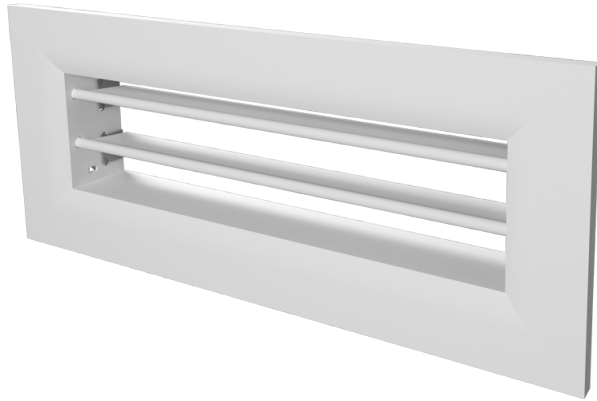

Настенные решетки

Для приточных или вытяжных систем жилых помещений. Для установки в настенный пленум

- Материал корпуса: Алюминий

Модельный ряд

BlauFast GW 200x55 01

BlauFast GW 234x70 01

BlauFast GW 300x55 01