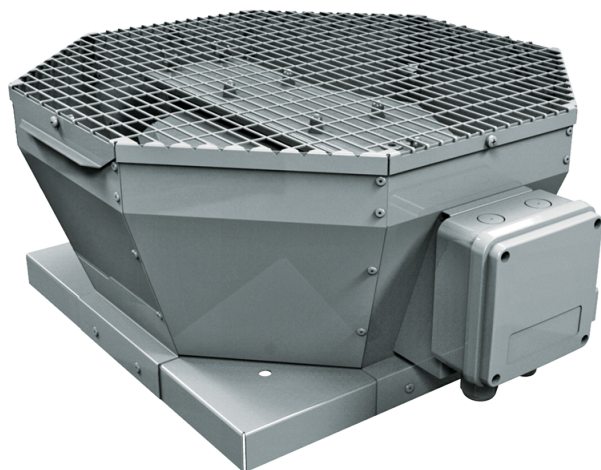

Tower-V EC

Центробежные крышные вентиляторы с EC-двигателем

- Тип двигателя: EC
- Тип крыльчатки: Центробежный назад загнутые лопатки
- Материал корпуса: Сталь с полимерным покрытием

Модельный ряд	Номинальная мощность, Вт	Максимальный расход воздуха, м ³ /час
 Tower-V EC 190	102	670
 Tower-V EC 225	101	1290
 Tower-V EC 250	161	1470
 Tower-V EC 280	182	2330
 Tower-V EC 310	391	3100
 Tower-V EC 355	669	3830
 Tower-V EC 400	526	5380

 Tower-V EC 450	1323	8110
 Tower-V EC 500	1350	10900
 Tower-V EC 560	2412	13640
 Tower-V EC 630	2973	18270