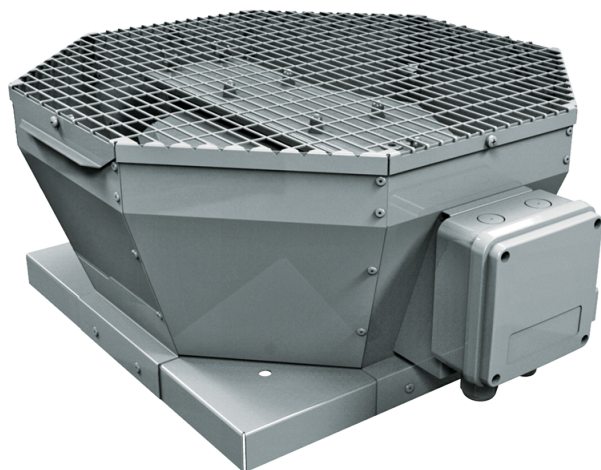

Tower-V EC

Крышные центробежные вентиляторы с вертикальным выбросом воздуха с EC-двигателями

- Тип двигателя: EC
- Тип крыльчатки: Центробежный назад загнутые лопатки
- Материал корпуса: Сталь с полимерным покрытием

Модельный ряд	Номинальная мощность, Вт	Максимальный расход воздуха, м ³ /час
 Tower-V EC 190	102	670
 Tower-V EC 225	101	1290
 Tower-V EC 250	161	1470
 Tower-V EC 280	182	2330
 Tower-V EC 310	391	3100
 Tower-V EC 355	669	3830
 Tower-V EC 400	526	5380