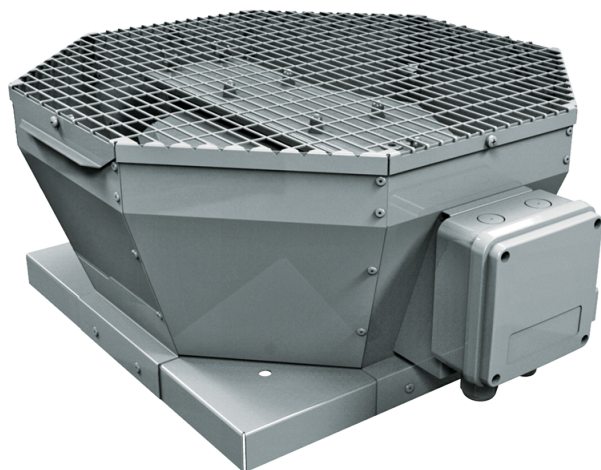

## Tower-V EC

Центробежные крышные вентиляторы с EC-двигателем

- Тип двигателя: EC
- Тип крыльчатки: Центробежный назад загнутые лопатки
- Материал корпуса: Сталь с полимерным покрытием

| Модельный ряд                                                                                      | Номинальная мощность, Вт | Максимальный расход воздуха, м <sup>3</sup> /час |
|----------------------------------------------------------------------------------------------------|--------------------------|--------------------------------------------------|
|  Tower-V EC 190 | 102                      | 670                                              |
|  Tower-V EC 225 | 101                      | 1290                                             |
|  Tower-V EC 250 | 161                      | 1470                                             |
|  Tower-V EC 280 | 182                      | 2330                                             |
|  Tower-V EC 310 | 391                      | 3100                                             |
|  Tower-V EC 355 | 669                      | 3830                                             |
|  Tower-V EC 400 | 526                      | 5380                                             |

|                                                                                                  |      |       |
|--------------------------------------------------------------------------------------------------|------|-------|
|  Tower-V EC 450 | 1323 | 8110  |
|  Tower-V EC 500 | 1350 | 10900 |
|  Tower-V EC 560 | 2412 | 13640 |
|  Tower-V EC 630 | 2973 | 18270 |