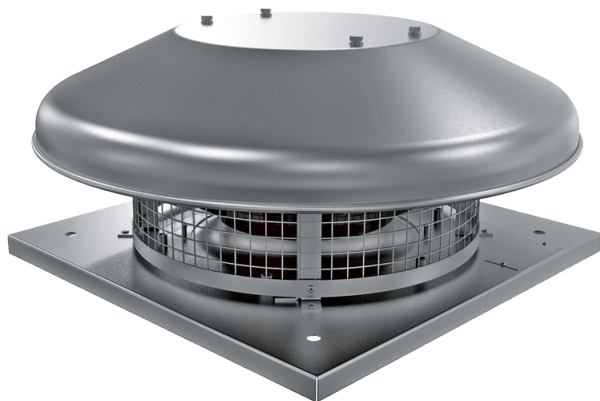

Tower-HC EC

Центробежные крышные вентиляторы с EC-двигателем

- Тип двигателя: EC
- Тип крыльчатки: Центробежный назад загнутые лопатки
- Материал корпуса: Алюминий

Модельный ряд	Номинальная мощность, Вт	Максимальный расход воздуха, м ³ /час
 Tower-HC EC 190	110	770
 Tower-HC EC 190 A	110	770
 Tower-HC EC 225	95	1350
 Tower-HC EC 225 A	95	1350
 Tower-HC EC 250	164	1500
 Tower-HC EC 250 A	164	1500
 Tower-HC EC 280	195	2400

 Tower-HC EC 280 A	195	2400
 Tower-HC EC 310	408	2700
 Tower-HC EC 310 A	408	2700