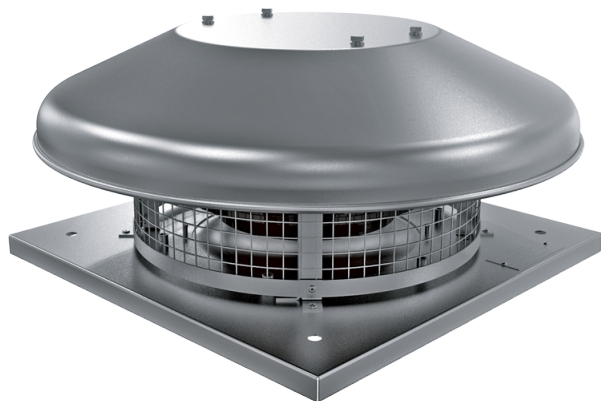

Tower-HC EC

Центробежные крышные вентиляторы с EC-двигателем

- Тип двигателя: EC
- Тип крыльчатки: Центробежный назад загнутые лопатки
- Материал корпуса: Алюминий

Модельный ряд	Номинальная мощность, Вт	Максимальный расход воздуха, м ³ /час
 Tower-HC EC 190	110	770
 Tower-HC EC 190 A	110	770
 Tower-HC EC 225	95	1350
 Tower-HC EC 225 A	95	1350
 Tower-HC EC 250	164	1500
 Tower-HC EC 250 A	164	1500
 Tower-HC EC 280	195	2400

 Tower-HC EC 280 A	195	2400
 Tower-HC EC 310	408	2700
 Tower-HC EC 310 A	408	2700