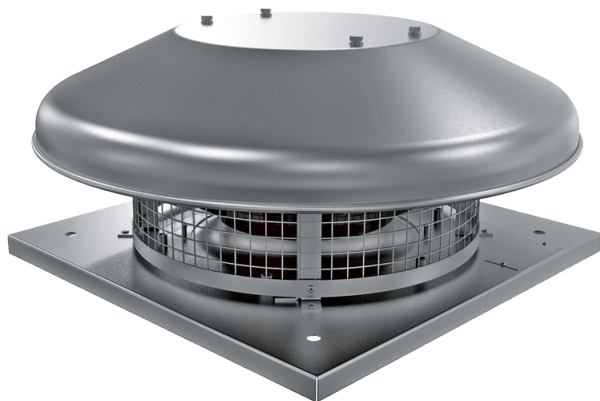

## Tower-HC EC

Крышные центробежные вентиляторы с EC-двигателями

- Тип двигателя: EC
- Тип крыльчатки: Центробежный назад загнутые лопатки
- Материал корпуса: Алюминий

Модельный ряд	Номинальная мощность, Вт	Максимальный расход воздуха, м <sup>3</sup> /час
 Tower-HC EC 190	110	770
 Tower-HC EC 190 A	110	770
 Tower-HC EC 225	95	1350
 Tower-HC EC 225 A	95	1350
 Tower-HC EC 250	164	1500
 Tower-HC EC 250 A	164	1500
 Tower-HC EC 280	195	2400

 Tower-HC EC 280 A	195	2400
 Tower-HC EC 310	408	2700
 Tower-HC EC 310 A	408	2700