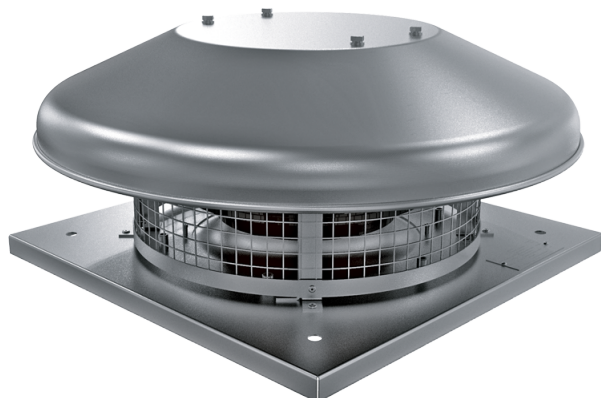

# Tower-NC

Центробежные крышные вентиляторы

- Тип двигателя: АС
- Тип крыльчатки: Центробежный назад загнутые лопатки
- Материал корпуса: Алюминий

Модельный ряд	Номинальная мощность, Вт	Максимальный расход воздуха, м <sup>3</sup> /час
 Tower-NC 190 2E	64	670
 Tower-NC 190 2E A	64	670
 Tower-NC 220 2E	108	915
 Tower-NC 220 2E A	108	915
 Tower-NC 225 2E	123	940
 Tower-NC 225 2E A	123	940
 Tower-NC 225 4E	49	760

 Tower-HC 225 4E A	49	760
 Tower-HC 250 2E	184	1485
 Tower-HC 250 2E A	184	1485
 Tower-HC 250 4E	48	830
 Tower-HC 250 4E A	48	830
 Tower-HC 280 4E	125	1500
 Tower-HC 280 4E A	125	1500
 Tower-HC 310 2E	324	2150
 Tower-HC 310 2E A	324	2150
 Tower-HC 310 4E	141	2265
 Tower-HC 310 4E A	141	2265
 Tower-HC 310 4D	155	2300
 Tower-HC 310 4D A	155	2300