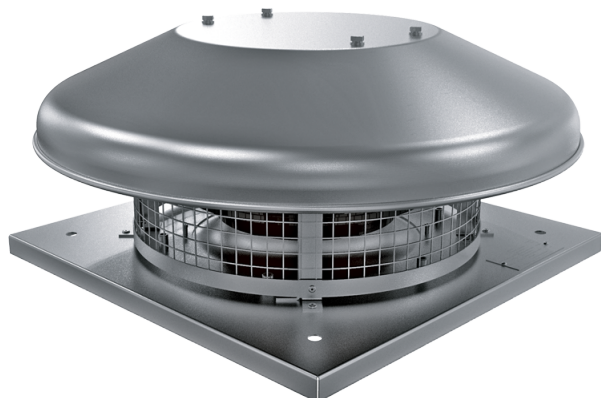

Tower-HC

Центробежные крышные вентиляторы

- Тип двигателя: АС
- Тип крыльчатки: Центробежный назад загнутые лопатки
- Материал корпуса: Алюминий

Модельный ряд	Номинальная мощность, Вт	Максимальный расход воздуха, м ³ /час
 Tower-HC 190 2E	64	670
 Tower-HC 190 2E A	64	670
 Tower-HC 220 2E	108	915
 Tower-HC 220 2E A	108	915
 Tower-HC 225 2E	123	940
 Tower-HC 225 2E A	123	940
 Tower-HC 225 4E	49	760

 Tower-HC 225 4E A	49	760
 Tower-HC 250 2E	184	1485
 Tower-HC 250 2E A	184	1485
 Tower-HC 250 4E	48	830
 Tower-HC 250 4E A	48	830
 Tower-HC 280 4E	125	1500
 Tower-HC 280 4E A	125	1500
 Tower-HC 310 2E	324	2150
 Tower-HC 310 2E A	324	2150
 Tower-HC 310 4E	141	2265
 Tower-HC 310 4E A	141	2265
 Tower-HC 310 4D	155	2300
 Tower-HC 310 4D A	155	2300