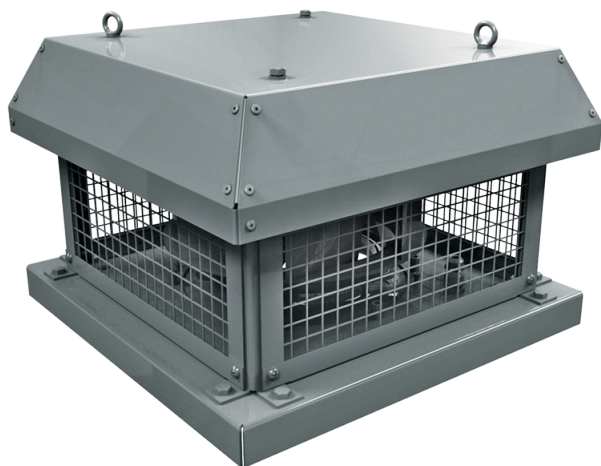

Tower-H EC

Крышные центробежные вентиляторы горизонтального выброса воздуха с EC-двигателем

- Тип крыльчатки: Центробежная крыльчатка с назад загнутыми лопатками

Модельный ряд	Номинальная мощность, Вт	Максимальный расход воздуха, м ³ /час	Артикул
 Tower-H EC 190	102	670	8058332
 Tower-H EC 225	101	1290	8058349
 Tower-H EC 250	161	1470	8017629
 Tower-H EC 280	182	2330	8017636
 Tower-H EC 310	391	3100	8017643
 Tower-H EC 355	669	3830	8017650
 Tower-H EC 400	526	5380	8017667

 Tower-H EC 450	1323	8110	8017674
 Tower-H EC 500	1350	10900	8017681
 Tower-H EC 560	2412	13640	8017698
 Tower-H EC 630	2973	18270	8058356