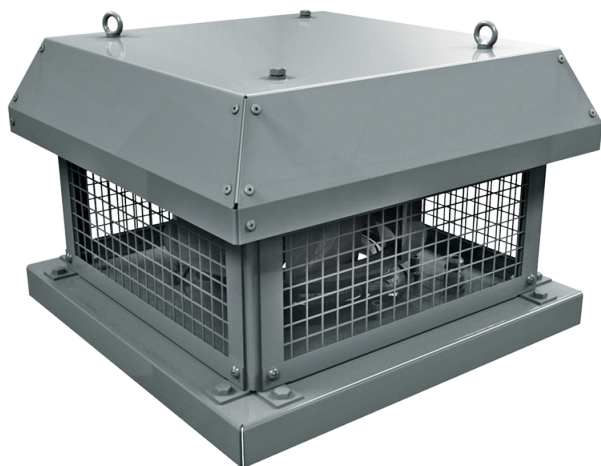

Tower-H EC

Центробежные крышные вентиляторы с EC-двигателем

- Тип двигателя: EC
- Тип крыльчатки: Центробежный назад загнутые лопатки
- Материал корпуса: Сталь с полимерным покрытием

Модельный ряд	Номинальная мощность, Вт	Максимальный расход воздуха, м ³ /час
 Tower-H EC 190	102	670
 Tower-H EC 225	101	1290
 Tower-H EC 250	161	1470
 Tower-H EC 280	182	2330
 Tower-H EC 310	391	3100
 Tower-H EC 355	669	3830
 Tower-H EC 400	526	5380

 Tower-H EC 450	1323	8110
 Tower-H EC 500	1350	10900
 Tower-H EC 560	2412	13640
 Tower-H EC 630	2973	18270