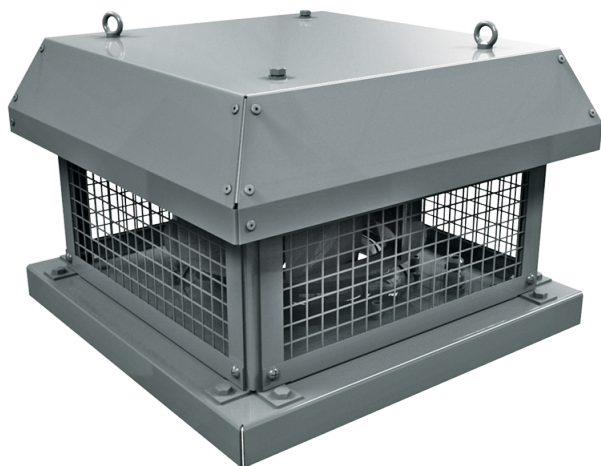

## Tower-H EC

Крышные центробежные вентиляторы горизонтального выброса воздуха с EC-двигателем

- Тип двигателя: EC
- Тип крыльчатки: Центробежный назад загнутые лопатки
- Материал корпуса: Сталь с полимерным покрытием

Модельный ряд	Номинальная мощность, Вт	Максимальный расход воздуха, м <sup>3</sup> /час
 Tower-H EC 190	102	670
 Tower-H EC 225	101	1290
 Tower-H EC 250	161	1470
 Tower-H EC 280	182	2330
 Tower-H EC 310	391	3100
 Tower-H EC 355	669	3830
 Tower-H EC 400	526	5380