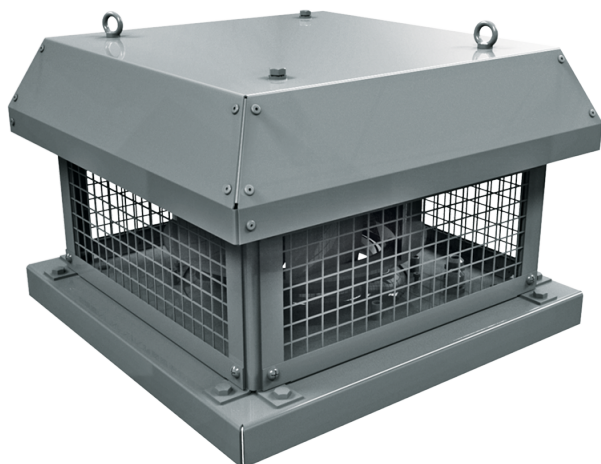

Tower-H

Центробежные крышные вентиляторы с горизонтальным выбросом воздуха

- Тип двигателя: АС
- Тип крыльчатки: Центробежный назад загнутые лопатки
- Материал корпуса: Сталь с полимерным покрытием

Модельный ряд	Номинальная мощность, Вт	Максимальный расход воздуха, м ³ /час
 Tower-H 190 2E	69	610
 Tower-H 220 2E	108	880
 Tower-H 225 2E	123	915
 Tower-H 250 2E	184	1450
 Tower-H 310 2E	324	2150
 Tower-H 310 4D	155	2300
 Tower-H 355 4D	264	3290

 Tower-H 400 4D	420	3950
 Tower-H 450 4D	755	5920
 Tower-H 500 4D	1527	8435
 Tower-H 560 4D	1970	13560
 Tower-H 225 4E	49	738
 Tower-H 250 4E	48	820
 Tower-H 280 4E	125	1490
 Tower-H 310 4E	141	2265
 Tower-H 355 4E	219	2480
 Tower-H 400 4E	457	3950
 Tower-H 450 4E	749	6180
 Tower-H 500 6D	440	6000
 Tower-H 560 6D	696	9630