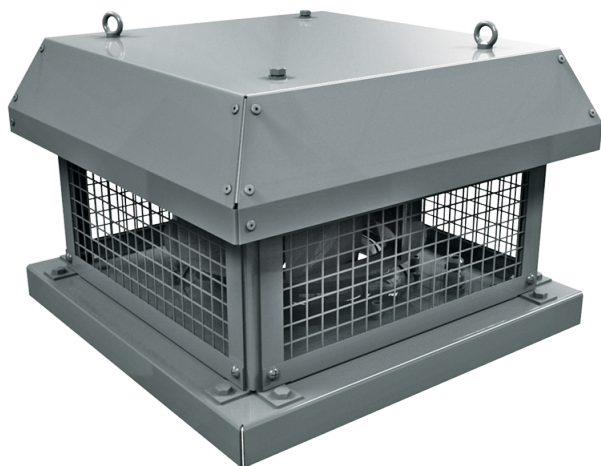

Tower-H

Центробежные крышные вентиляторы

- Тип двигателя: АС
- Тип крыльчатки: Центробежный назад загнутые лопатки
- Материал корпуса: Сталь с полимерным покрытием

Модельный ряд	Номинальная мощность, Вт	Максимальный расход воздуха, м ³ /час
 Tower-H 190 2E	69	610
 Tower-H 220 2E	108	880
 Tower-H 225 2E	123	915
 Tower-H 250 2E	184	1450
 Tower-H 310 2E	324	2150
 Tower-H 310 4D	155	2300
 Tower-H 355 4D	264	3290

 Tower-H 400 4D	420	3950
 Tower-H 450 4D	755	5920
 Tower-H 500 4D	1527	8435
 Tower-H 560 4D	1970	13560
 Tower-H 225 4E	49	738
 Tower-H 250 4E	48	820
 Tower-H 280 4E	125	1490
 Tower-H 310 4E	141	2265
 Tower-H 355 4E	219	2480
 Tower-H 400 4E	457	3950
 Tower-H 450 4E	749	6180
 Tower-H 500 6D	440	6000
 Tower-H 560 6D	696	9630