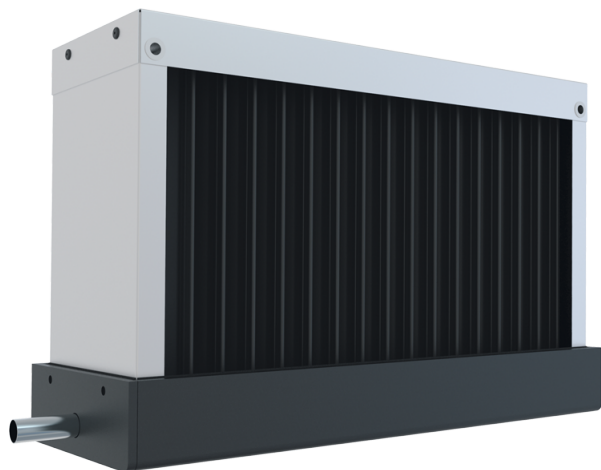

TA

Каплеуловители

Модельный ряд	Артикул
 TA 400x200	8060779
 TA 500x250	8060786
 TA 500x300	8060793
 TA 600x300	8060809
 TA 600x350	8060816
 TA 700x400	8060823
 TA 800x500	8060830

 TA 900x500	8060847
 TA 1000x500	8060854