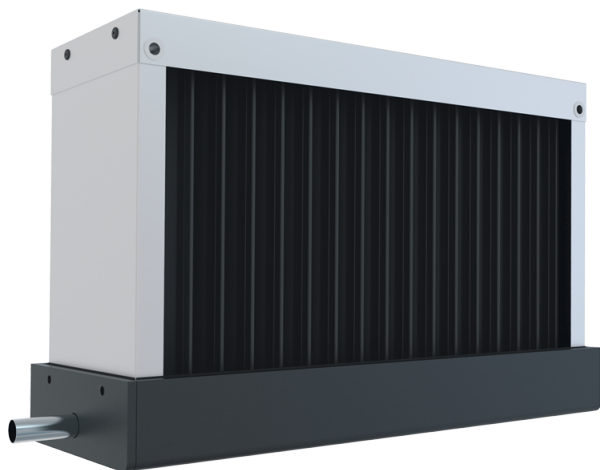

TA

Каплеуловители

- Материал корпуса: Оцинкованная сталь

Модельный ряд

TA 400x200

TA 500x250

TA 500x300

TA 600x300

TA 600x350

TA 700x400

TA 800x500

TA 900x500

TA 1000x500