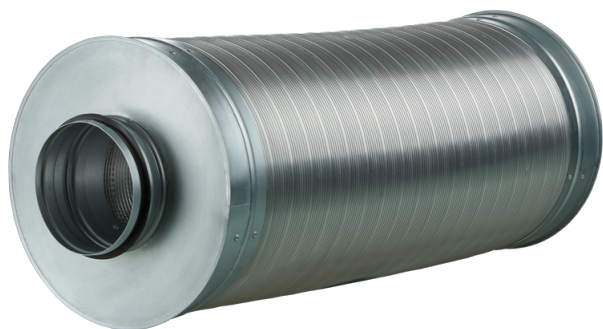

SDF (round)

Шумоглушители для круглых каналов

- Материал корпуса: Алюминий

Модельный ряд

SDF 100/600

SDF 100/900

SDF 100/2000

SDF 125/600

SDF 125/900

SDF 125/2000

SDF 150/600

SDF 315/2000