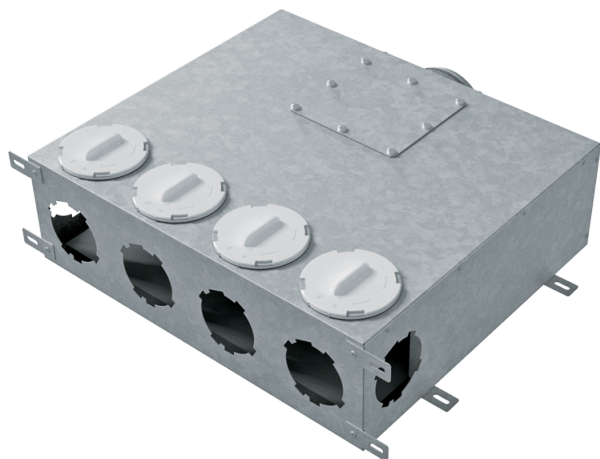

# Металлические коллекторы 90 ММ

Для приточных или вытяжных систем жилых помещений. Для распределения воздуха от вентиляционной установки по каналам

- Материал корпуса: Алюмин

## Модельный ряд

BlauFast SR 125/90x6 01

BlauFast SR 125/90x6 02

BlauFast SR 160/90x6 02

BlauFast SR 160/90x6 04

BlauFast SR 160/90x8 01

BlauFast SR 160/90x10 02

BlauFast SR 200/90x10 02

BlauFast SR 160/90x10 03

BlauFast SR 200/90x15 02