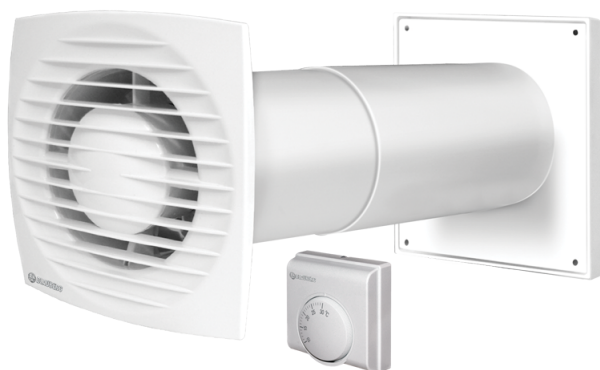

KIT Bravo-BW

Вентиляционные наборы для циркуляции тепла

Модельный ряд

KIT Bravo-BW 100/40-1

KIT Bravo-BW 100/40-2