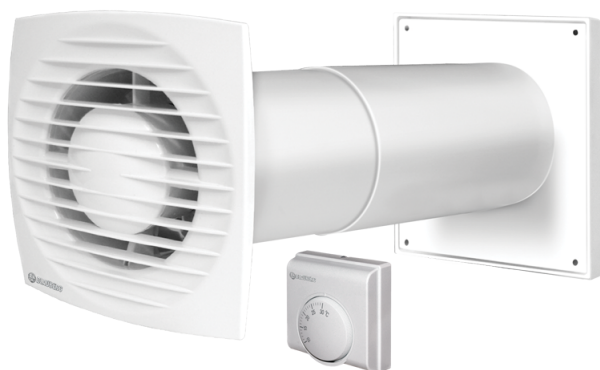

# KIT Bravo-BW

Вентиляционные наборы для циркуляции тепла

## Модельный ряд

KIT Bravo-BW 100/40-1

KIT Bravo-BW 100/40-2