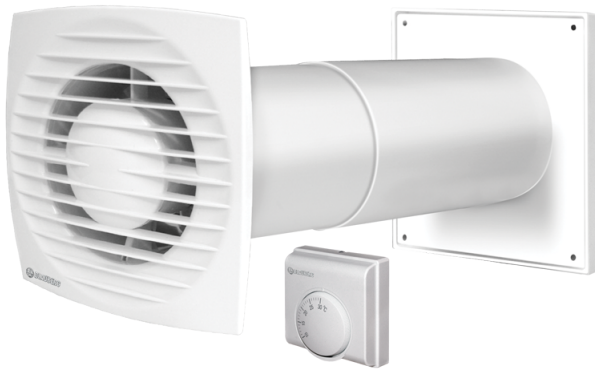

KIT Bravo-BW

Вентиляционные наборы для циркуляции тепла

Модельный ряд

KIT Bravo-BW 100/40-1

KIT Bravo-BW 100/40-2