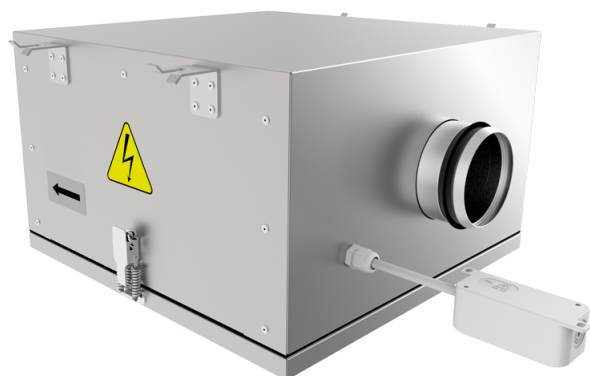

ISO-RB EC

Шумоизолированные канальные центробежные вентиляторы

- Шумоизоляция
- Тип двигателя: EC
- Тип крыльчатки: Центробежный назад загнутые лопатки
- Материал корпуса: Алюминий

Модельный ряд	Размер подключаемого воздуховода, мм	Номинальная мощность, Вт	Максимальный расход воздуха, м ³ /час
 ISO-RB EC 100	100	69	341
 ISO-RB EC 125	125	78	444
 ISO-RB EC 150	150	81	495
 ISO-RB EC 160	160	85	454
 ISO-RB EC 200	200	111	740
 ISO-RB EC 250	250	164	1099
 ISO-RB EC 315	315	531	3053

 ISO-RB EC 355	355	527	3417
 ISO-RB EC 400	400	513	3633
 ISO-RB EC 450	450	1200	5620
 ISO-RB EC 500	500	752	7145