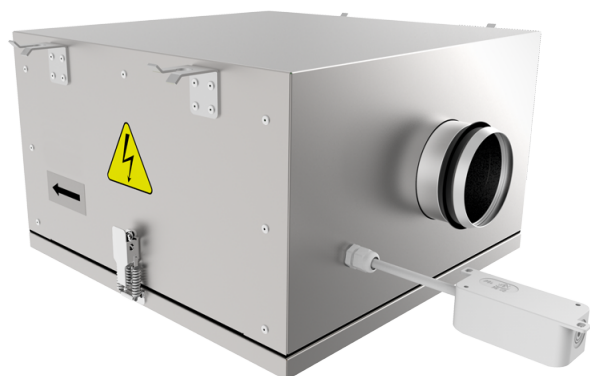

ISO-RB EC

Шумоизолированные канальные центробежные вентиляторы

- Шумоизоляция
- Тип двигателя: EC
- Тип крыльчатки: Центробежный назад загнутые лопатки
- Материал корпуса: Алюмин

Модельный ряд	Размер подключаемого воздуховода, мм	Номинальная мощность, Вт	Максимальный расход воздуха, м ³ /час
 ISO-RB EC 100	100	69	341
 ISO-RB EC 125	125	78	444
 ISO-RB EC 150	150	81	495
 ISO-RB EC 160	160	85	454
 ISO-RB EC 200	200	111	740
 ISO-RB EC 250	250	164	1099
 ISO-RB EC 315	315	531	3053

 ISO-RB EC 355	355	527	3417
 ISO-RB EC 400	400	513	3633
 ISO-RB EC 450	450	1200	5620
 ISO-RB EC 500	500	752	7145