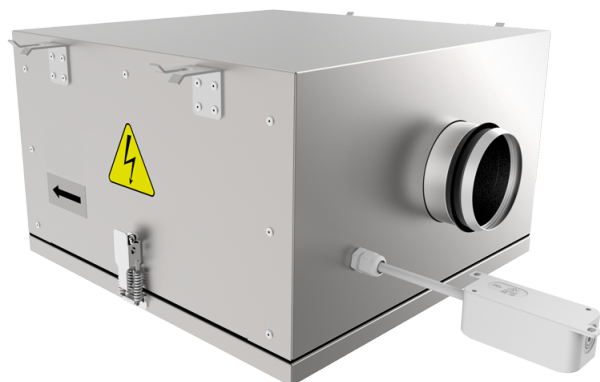

Iso-RB

Канальные центробежные вентиляторы с назад загнутыми лопатками в корпусах с улучшенной шумоизоляцией

- Шумоизоляция
- Тип двигателя: АС
- Тип крыльчатки: Центробежный назад загнутые лопатки
- Материал корпуса: Алюмин

Модельный ряд	Размер подключаемого воздуховода, мм	Номинальная мощность, Вт	Максимальный расход воздуха, м ³ /час
 Iso-RB 100	100	58	285
 Iso-RB 125	125	61	330
 Iso-RB 125 max	125	88	484
 Iso-RB 150	150	84	485
 Iso-RB 160	160	86	500
 Iso-RB 200	200	164	770
 Iso-RB 250	250	320	1515

 Iso-RB 315 max	315	654	2710
 Iso-RB 355	355	202	2235
 Iso-RB 400	400	427	3800
 Iso-RB 450 L	450	482	3750
 Iso-RB 500 (Δ)	500	730	7000
 Iso-RB 500 (Y)	500	780	6720