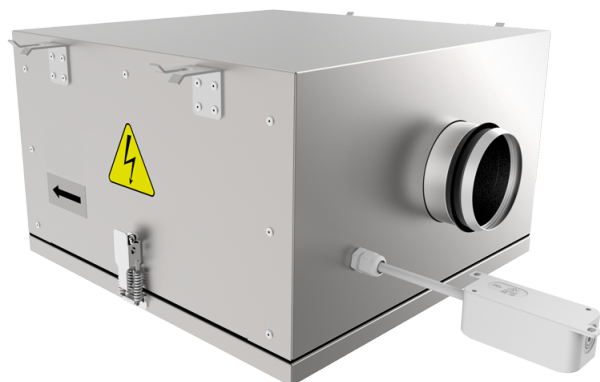

Iso-RB

Канальные центробежные вентиляторы в шумоизолированном корпусе

- Шумоизоляция
- Тип двигателя: АС
- Тип крыльчатки: Центробежный назад загнутые лопатки
- Материал корпуса: Алюмин

Модельный ряд	Размер подключаемого воздуховода, мм	Номинальная мощность, Вт	Максимальный расход воздуха, м ³ /час
 Iso-RB 100	100	58	285
 Iso-RB 125	125	61	330
 Iso-RB 125 max	125	88	484
 Iso-RB 150	150	84	485
 Iso-RB 160	160	86	500
 Iso-RB 200	200	164	770
 Iso-RB 250	250	320	1515

 Iso-RB 315 max	315	654	2710
 Iso-RB 355	355	202	2235
 Iso-RB 400	400	427	3800
 Iso-RB 450 L	450	482	3750
 Iso-RB 500 (Δ)	500	730	7000
 Iso-RB 500 (Y)	500	780	6720