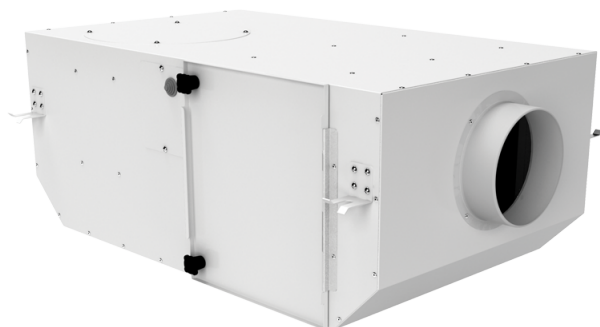

Iso Box-F ES V2

Канальные центробежные вентиляторы в шумоизолированном корпусе с электростатическими фильтрами

- Шумоизоляция
- Тип двигателя: АС
- Тип крыльчатки: Центробежная крыльчатка с вперед загнутыми лопатками
- Материал корпуса: Сталь с полимерным покрытием

Модельный ряд	Размер подключаемого воздуховода, мм	Номинальная мощность, Вт	Максимальный расход воздуха, м ³ /час
 Iso Box-F 100 ES V2	100	42	190
 Iso Box-F 150 ES L V2	150	52	340
 Iso Box-F 150 ES V2	150	117	430
 Iso Box-F 200 ES V2	200	123	630