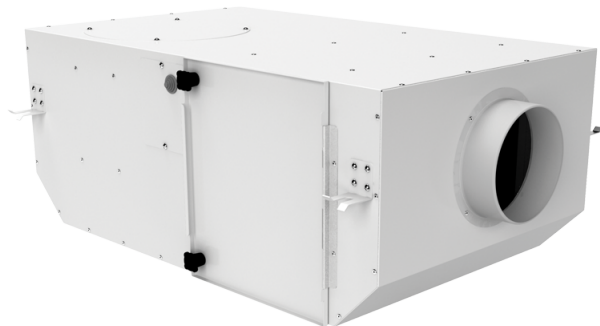

## Iso Box-F ES (V2)

Канальные центробежные вентиляторы в шумоизолированном корпусе с электростатическими фильтрами

- Шумоизоляция
- Тип двигателя: АС
- Тип крыльчатки: Центробежная крыльчатка с вперед загнутыми лопатками
- Материал корпуса: Сталь с полимерным покрытием

Модельный ряд	Размер подключаемого воздуховода, мм	Номинальная мощность, Вт	Максимальный расход воздуха, м <sup>3</sup> /час
 Iso Box-F 100 ES	100	55	215
 Iso Box-F 150 ES	150	131	530
 Iso Box-F 150 ES L	150	78	390
 Iso Box-F 200 ES	200	157	645
 Iso Box-F 100 ES V2	100	42	190
 Iso Box-F 150 ES V2	150	117	430
 Iso Box-F 150 ES L V2	150	52	340

 Iso Box-F 200 ES V2	200	123	630
-------------------------------------------------------------------------------------------------------	-----	-----	-----