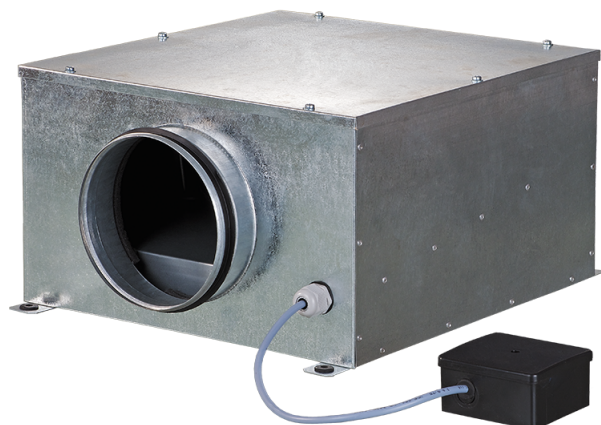

Iso-B

Канальные центробежные вентиляторы в шумоизолированном корпусе

- Шумоизоляция
- Тип двигателя: АС
- Тип крыльчатки: Центробежный назад загнутые лопатки
- Материал корпуса: Оцинкованная сталь

Модельный ряд	Размер подключаемого воздуховода, мм	Номинальная мощность, Вт	Максимальный расход воздуха, м ³ /час
 Iso-B 100	100	73	240
 Iso-B 125	125	73	330
 Iso-B 150	150	72	420
 Iso-B 160	160	75	420
 Iso-B 200	200	103	730
 Iso-B 200 max	200	195	950
 Iso-B 250	250	198	1300

 Iso-B 315	315	322	2150
---	-----	-----	------