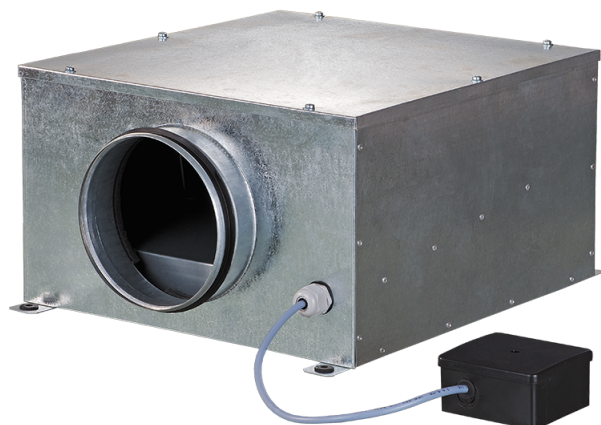

## Iso-B

Канальные центробежные вентиляторы в шумоизолированном корпусе

- Шумоизоляция
- Тип двигателя: АС
- Тип крыльчатки: Центробежный назад загнутые лопатки
- Материал корпуса: Оцинкованная сталь

Модельный ряд	Размер подключаемого воздуховода, мм	Номинальная мощность, Вт	Максимальный расход воздуха, м <sup>3</sup> /час
 Iso-B 100	100	73	240
 Iso-B 125	125	73	330
 Iso-B 150	150	72	420
 Iso-B 160	160	75	420
 Iso-B 200	200	103	730
 Iso-B 200 max	200	195	950
 Iso-B 250	250	198	1300

 Iso-B 315	315	322	2150
---	-----	-----	------