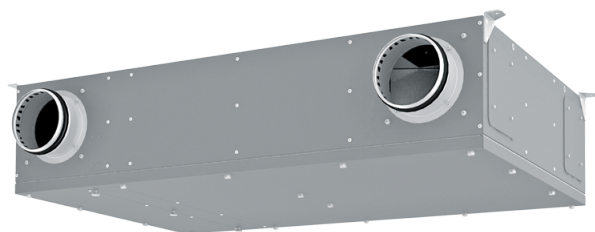

Hybrid

Централизованная вентиляционная установка для небольших квартир

- Тип рекуператора: Противоточный
- Шумоизоляция
- Тип двигателя: EC
- Энтальпийный рекуператор
- Байпас: Автоматический
- BMS протокол: ModBus
- Управление: Беспроводная панель управления
- Материал корпуса: Оцинкованная сталь
- Датчик влажности: Опциональный

Модельный ряд	Номинальная мощность, Вт	Максимальный расход воздуха, м ³ /час	Уровень звукового давления LpA на расстоянии 3 м, дБ(A)	Эффективность рекуперации, макс, %	Энтальпийный рекуператор	Управление	Тип монтажа	Датчик влажности
 Hybrid ERV R S14	58	160	33	89	✓	Беспроводная панель управления	Потолочный	✓
 Hybrid ERV L S14	58	160	33	89	✓	Беспроводная панель управления	Потолочный	✓
 Hybrid ERV R S14	58	160	33	89	✓	Беспроводная панель управления	Потолочный	✓
 Hybrid ERV L S14	58	160	33	89	✓	Беспроводная панель управления	Потолочный	✓
 Hybrid ERV R S14	58	160	33	95	✗	Беспроводная панель управления	Потолочный	✓
 Hybrid ERV L S14	58	160	33	95	✗	Беспроводная панель управления	Потолочный	✓
 Hybrid ERV R S14	58	160	33	95	✗	Беспроводная панель управления	Потолочный	✓
 Hybrid ERV L S14	58	160	33	95	✗	Беспроводная панель управления	Потолочный	✓