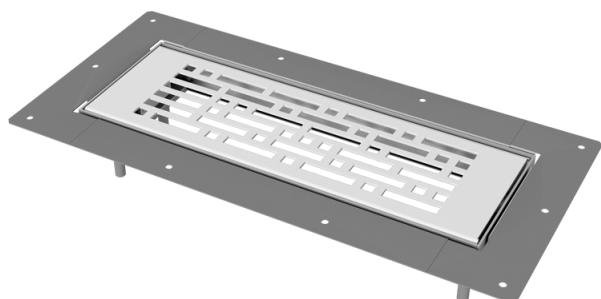

Напольные решетки

Для приточных или вытяжных систем жилых помещений. Для установки в напольный пленум

- Материал корпуса: Нержавеющая сталь

Модельный ряд

BlauFast GF 300x100 03

BlauFast GF 300x100 07

BlauFast GF 300x100 10

BlauFast GF 300x100 12