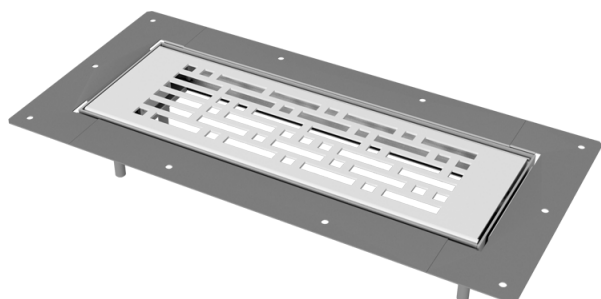

# Напольные решетки

Для приточных или вытяжных систем жилых помещений. Для установки в напольный пленум

- Материал корпуса: Нержавеющая сталь

## Модельный ряд

BlauFast GF 300x100 03

BlauFast GF 300x100 07

BlauFast GF 300x100 10

BlauFast GF 300x100 12