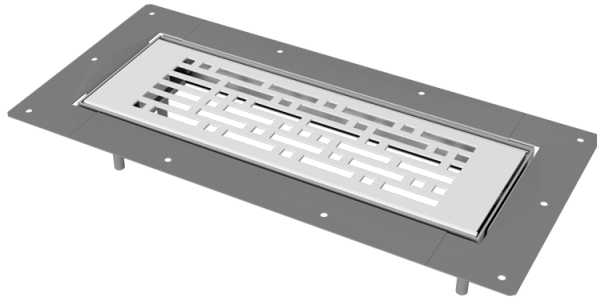

# Напольные решетки

Для приточных или вытяжных систем жилых помещений. Для установки в напольный пленум

- Материал корпуса: Нержавеющая сталь

## Модельный ряд

BlauFast GF 300x100 03

BlauFast GF 300x100 07

BlauFast GF 300x100 10

BlauFast GF 300x100 12