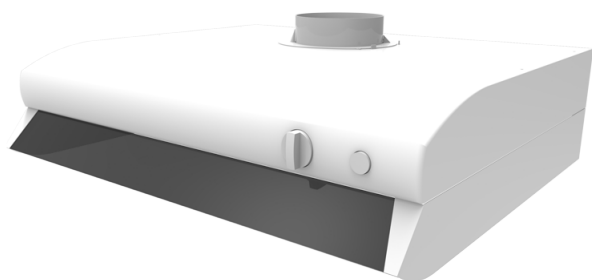

# DAH 251-13

Кухонный вытяжной зонт

## Модельный ряд

DAH 251-13