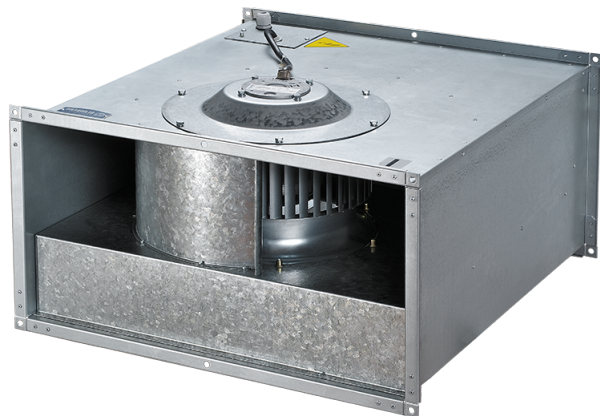

Box-F

Канальные центробежные вентиляторы с вперед загнутыми лопатками

- Тип крыльчатки: Центробежная крыльчатка с вперед загнутыми лопатками

Модельный ряд	Размер подключаемого воздуховода, мм	Фазность	Номинальная мощность, Вт	Максимальный расход воздуха, м ³ /час
 Box-F 400x200 4D	400x200	3	282	1470
 Box-F 500x250 4D	500x250	3	570	1850
 Box-F 500x300 4D	500x300	3	855	2350
 Box-F 600x300 4D	600x300	3	1560	3740
 Box-F 600x350 4D	600x350	3	2460	5020
 Box-F 700x400 4D	700x400	3	3630	6450
 Box-F 800x500 4D	800x500	3	5850	8120