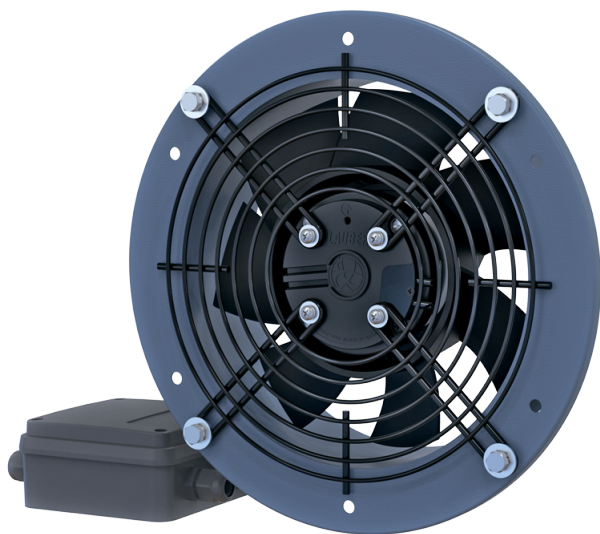

# Axis-QR EC

Осевые настенные вентиляторы

- Тип двигателя: EC
- Тип крыльчатки: Осевой
- Материал корпуса: Сталь с полимерным покрытием

Модельный ряд	Номинальная мощность, Вт	Максимальный расход воздуха, м <sup>3</sup> /час
 Axis-QR EC 200	55	975
 Axis-QR EC 200 max	115	1600
 Axis-QR EC 250	85	1550
 Axis-QR EC 250 max	115	1850
 Axis-QR EC 300	150	2400
 Axis-QR EC 300 max	210	2750
 Axis-QR EC 350	200	3500

 Axis-QR EC 400	170	4000
 Axis-QR EC 450	380	7400
 Axis-QR EC 500	700	8500