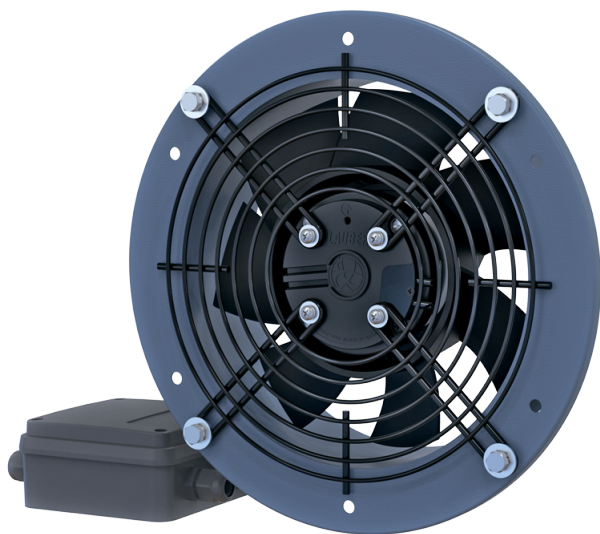

Axis-QR EC

Настенные осевые вентиляторы с EC-двигателями

- Тип двигателя: EC
- Тип крыльчатки: Осевой
- Материал корпуса: Сталь с полимерным покрытием

Модельный ряд	Номинальная мощность, Вт	Максимальный расход воздуха, м ³ /час
 Axis-QR EC 200	55	975
 Axis-QR EC 200 max	115	1600
 Axis-QR EC 250	85	1550
 Axis-QR EC 250 max	115	1850
 Axis-QR EC 300	150	2400
 Axis-QR EC 300 max	210	2750
 Axis-QR EC 350	200	3500

 Axis-QR EC 400	170	4000
 Axis-QR EC 450	380	7400
 Axis-QR EC 500	700	8500