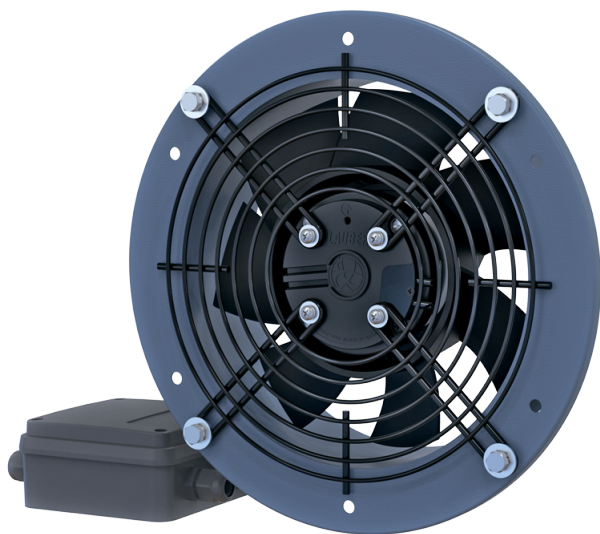

## Axis-QR EC

Настенные осевые вентиляторы с EC-двигателями

- Тип двигателя: EC
- Тип крыльчатки: Осевой
- Материал корпуса: Сталь с полимерным покрытием

Модельный ряд	Номинальная мощность, Вт	Максимальный расход воздуха, м <sup>3</sup> /час
 Axis-QR EC 200	55	975
 Axis-QR EC 200 max	115	1600
 Axis-QR EC 250	85	1550
 Axis-QR EC 250 max	115	1850
 Axis-QR EC 300	150	2400
 Axis-QR EC 300 max	210	2750
 Axis-QR EC 350	200	3500

 Axis-QR EC 400	170	4000
 Axis-QR EC 450	380	7400
 Axis-QR EC 500	700	8500