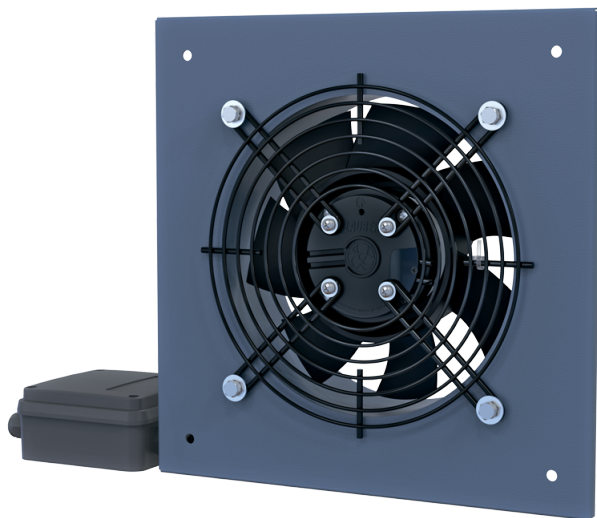

Axis-Q EC

Настенные осевые вентиляторы с EC-двигателями

- Тип двигателя: EC
- Тип крыльчатки: Осевой
- Материал корпуса: Сталь с полимерным покрытием

Модельный ряд	Номинальная мощность, Вт	Максимальный расход воздуха, м ³ /час
 Axis-Q EC 200	55	975
 Axis-Q EC 200 max	115	1600
 Axis-Q EC 250	85	1550
 Axis-Q EC 250 max	115	1850
 Axis-Q EC 300	150	2400
 Axis-Q EC 300 max	210	2750
 Axis-Q EC 350	200	3500

 Axis-Q EC 400	170	4000
 Axis-Q EC 450	380	7400
 Axis-Q EC 500	700	8500