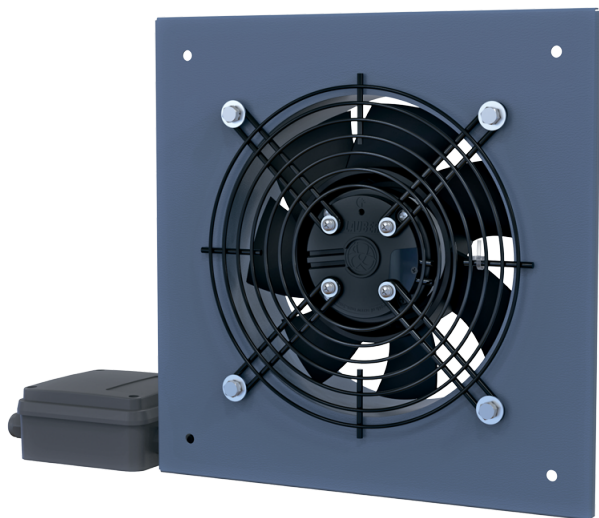

Axis-Q EC

Осевые настенные вентиляторы

- Тип двигателя: EC
- Тип крыльчатки: Осевой
- Материал корпуса: Сталь с полимерным покрытием

Модельный ряд	Номинальная мощность, Вт	Максимальный расход воздуха, м ³ /час
 Axis-Q EC 200	55	975
 Axis-Q EC 200 max	115	1600
 Axis-Q EC 250	85	1550
 Axis-Q EC 250 max	115	1850
 Axis-Q EC 300	150	2400
 Axis-Q EC 300 max	210	2750
 Axis-Q EC 350	200	3500

 Axis-Q EC 400	170	4000
 Axis-Q EC 450	380	7400
 Axis-Q EC 500	700	8500