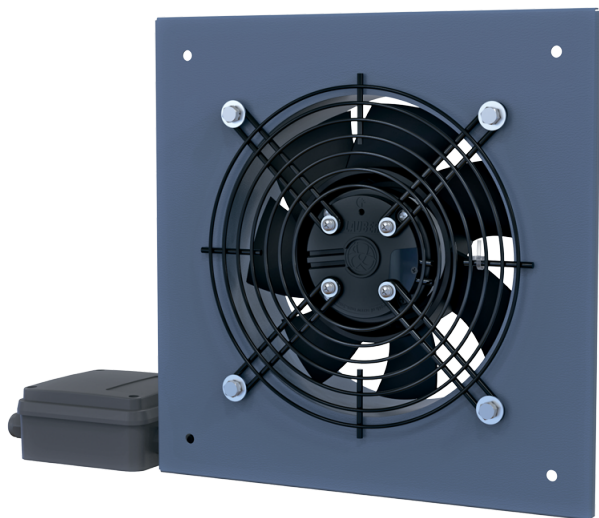

Axis-Q EC

Настенные осевые вентиляторы с EC-двигателями

- Тип двигателя: EC
- Тип крыльчатки: Осевой
- Материал корпуса: Сталь с полимерным покрытием

Модельный ряд	Номинальная мощность, Вт	Максимальный расход воздуха, м ³ /час
 Axis-Q EC 200	55	975
 Axis-Q EC 200 max	115	1600
 Axis-Q EC 250	85	1550
 Axis-Q EC 250 max	115	1850
 Axis-Q EC 300	150	2400
 Axis-Q EC 300 max	210	2750
 Axis-Q EC 350	200	3500

 Axis-Q EC 400	170	4000
 Axis-Q EC 450	380	7400
 Axis-Q EC 500	700	8500