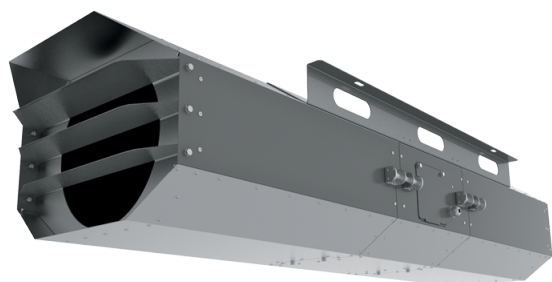

Axis-Jet 60 Hz

Модельный ряд