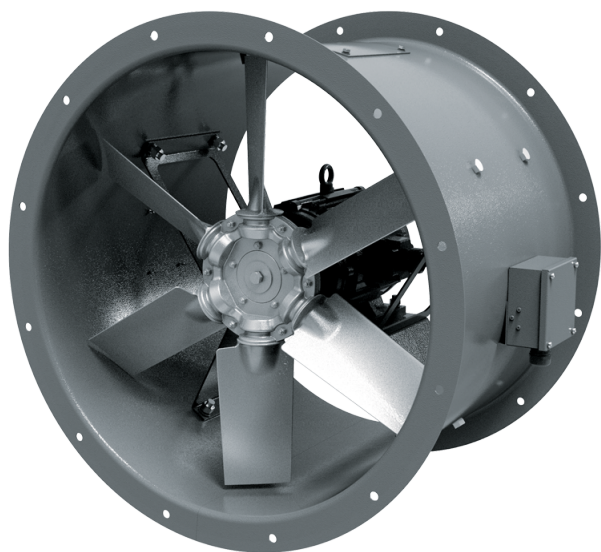

Axis-FP 60 Hz

Модельный ряд