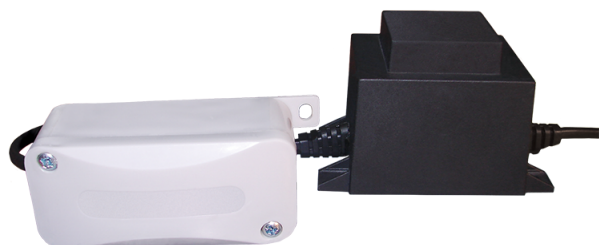

AT-25 220/12

Трансформатор понижающий

- Материал корпуса: Пластик

Модельный ряд

AT-25 220/12