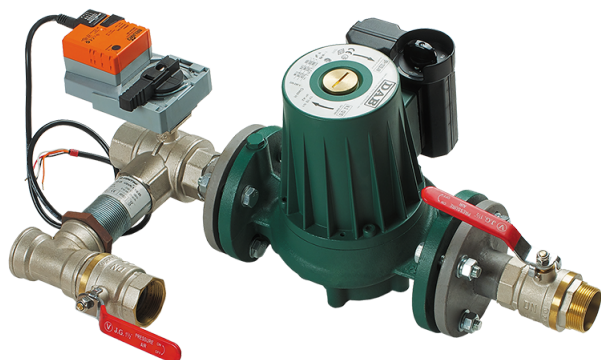

WMG 3/4-6

Смесительные узлы

	Единица измерения	WMG 3/4-6
Минимальное напряжение питания	В	230
Максимальное напряжение питания	В	230
Частота сети питания	Гц	50
Вес	кг	4.1

Размеры

В	Н	Н1	L
150	290	180	460