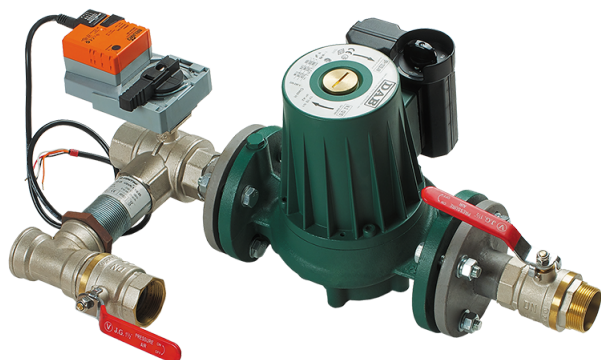

# WMG 3/4-4

Смесительные узлы

	Единица измерения	WMG 3/4-4
Минимальное напряжение питания	В	230
Максимальное напряжение питания	В	230
Частота сети питания	Гц	50
Вес	кг	4.1

## Размеры

В	Н	Н1	L
150	290	180	460