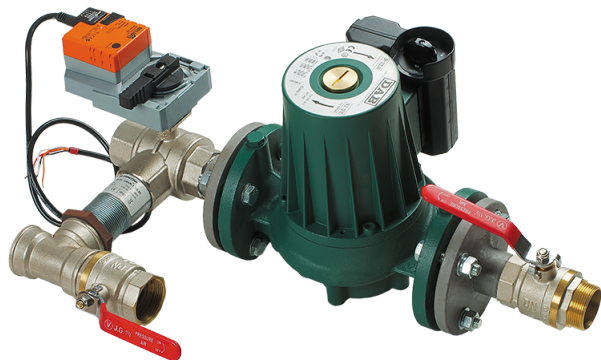

WMG 3/4-4

Смесительные узлы

	Единица измерения	WMG 3/4-4
Минимальное напряжение питания	В	230
Максимальное напряжение питания	В	230
Частота сети питания	Гц	50
Вес	кг	4.1

Размеры

В	Н	Н1	L
150	290	180	460