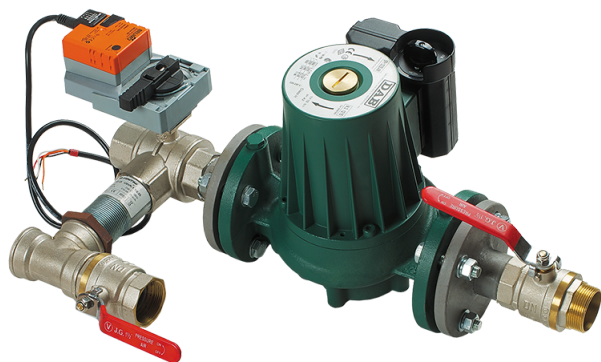

WMG 2-40

Смесительные узлы

	Единица измерения	WMG 2-40
Минимальное напряжение питания	В	400
Максимальное напряжение питания	В	400
Частота сети питания	Гц	50
Вес	кг	31

Размеры

В	Н	Н1	L
312	474	290	660