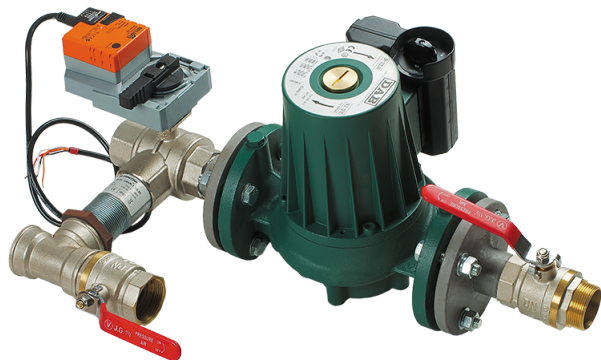

WMG 1-6

Смесительные узлы

	Единица измерения	WMG 1-6
Минимальное напряжение питания	В	230
Максимальное напряжение питания	В	230
Частота сети питания	Гц	50
Вес	кг	6.8

Размеры

В	Н	Н1	L
175	320	210	490