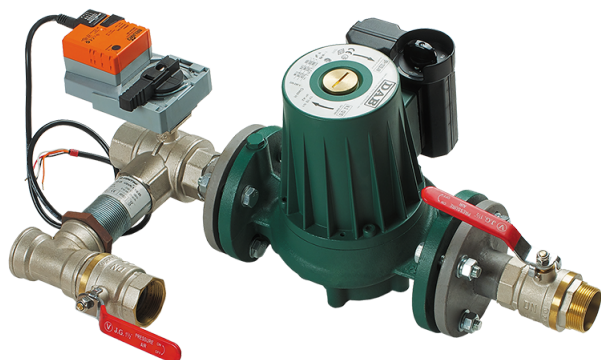

WMG 1-6

Смесительные узлы

	Единица измерения	WMG 1-6
Минимальное напряжение питания	В	230
Максимальное напряжение питания	В	230
Частота сети питания	Гц	50
Вес	кг	6.8

Размеры

В	Н	Н1	L
175	320	210	490