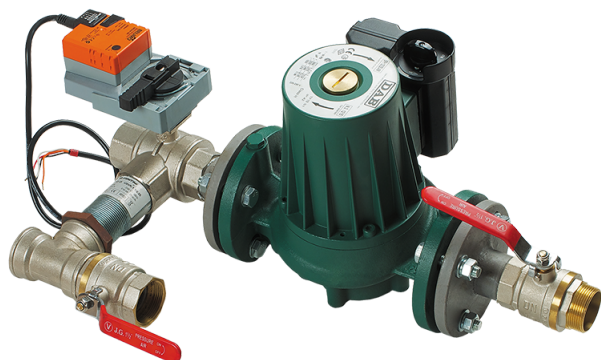

WMG 1-10

Смесительные узлы

	Единица измерения	WMG 1-10
Минимальное напряжение питания	В	230
Максимальное напряжение питания	В	230
Частота сети питания	Гц	50
Вес	кг	6.8

Размеры

В	Н	Н1	L
175	320	210	490