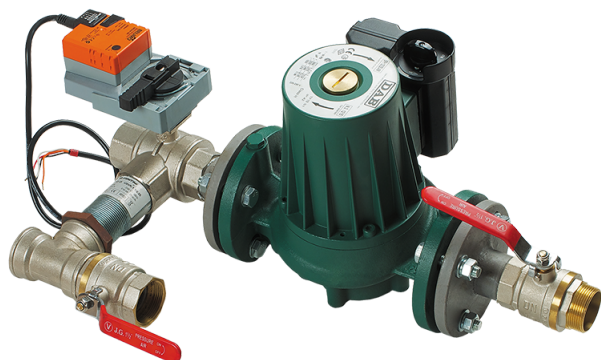

WMG 1 1/4-16

Смесительные узлы

	Единица измерения	WMG 1 1/4-16
Минимальное напряжение питания	В	230
Максимальное напряжение питания	В	230
Частота сети питания	Гц	50
Вес	кг	7.4

Размеры

В	Н	Н1	L
175	355	240	500