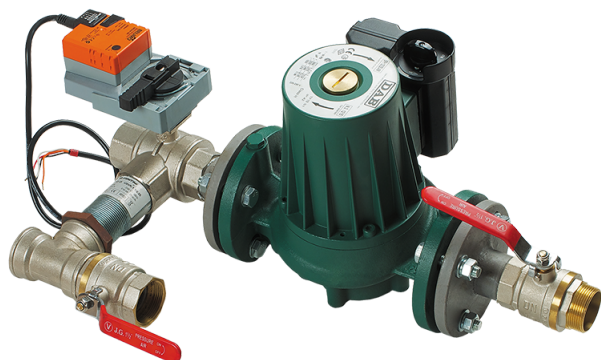

# WMG 1 1/4-10

Смесительные узлы

	Единица измерения	WMG 1 1/4-10
Минимальное напряжение питания	В	230
Максимальное напряжение питания	В	230
Частота сети питания	Гц	50
Вес	кг	7.4

## Размеры

В	Н	Н1	L
175	355	240	500