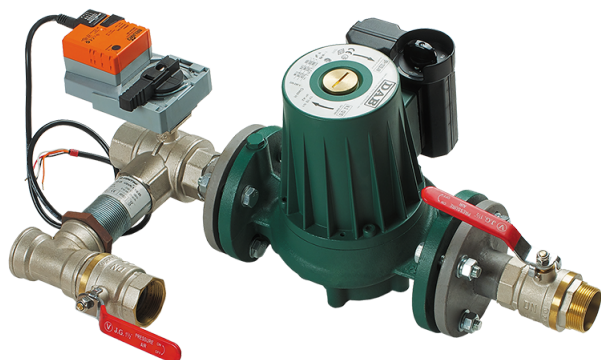

WMG 1 1/2-25

Смесительные узлы

	Единица измерения	WMG 1 1/2-25
Минимальное напряжение питания	В	230
Максимальное напряжение питания	В	230
Частота сети питания	Гц	50
Вес	кг	23

Размеры

В	Н	Н1	L
266	420	255	610