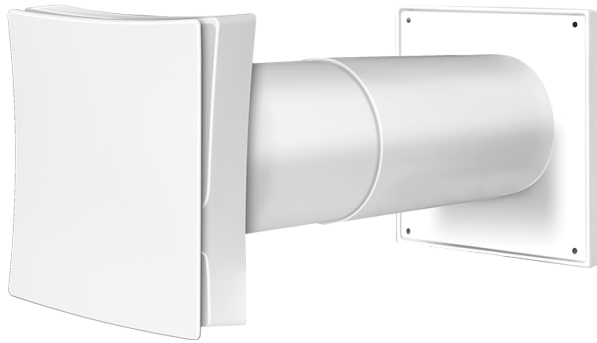

# WHM 100 D

Проветриватели стеновые для приточной естественной вентиляции

	Единица измерения	WHM 100 D
--	-------------------	-----------

## Размеры