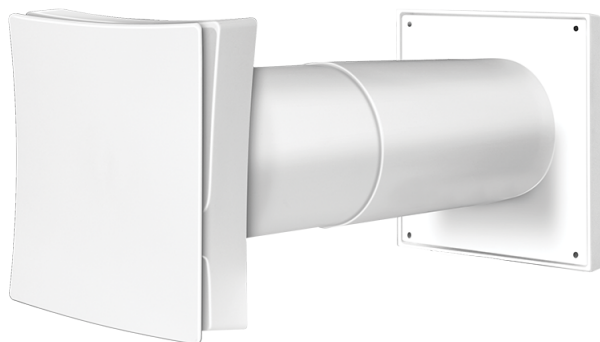

# WHM 100 D

Проветриватели стеновые для приточной естественной вентиляции

	Единица измерения	WHM 100 D
--	-------------------	-----------

## Размеры