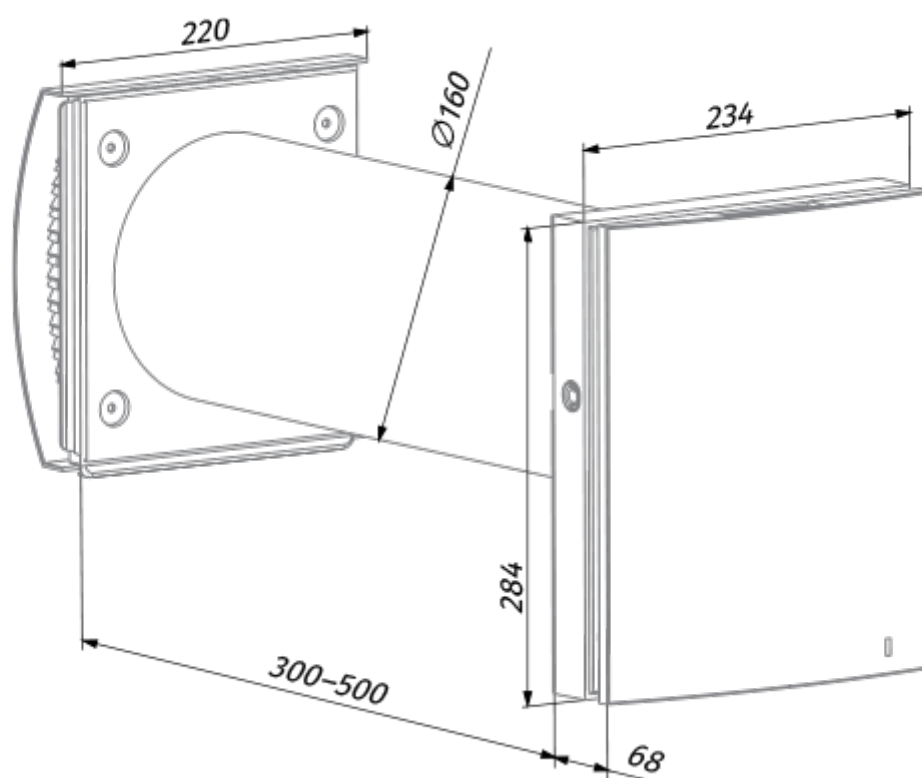

Минимальная температура окружающего воздуха	°C	1
Максимальная температура окружающего воздуха	°C	40
Максимальна вологість повітря, що оточує	%	80
Класс защиты	-	IP24

Размеры

Аксессуары

Колпаки

Наименование	Фото	Описание
PP 160/0.5		Наружный вентиляционный колпак предназначен для предотвращения попадания воды и крупных предметов в вентиляционное оборудование со стороны улицы

Другие аксессуары

Наименование	Фото	Описание
R 160-500		Воздуховод диаметром 160 мм и заглушка из пенополистирола