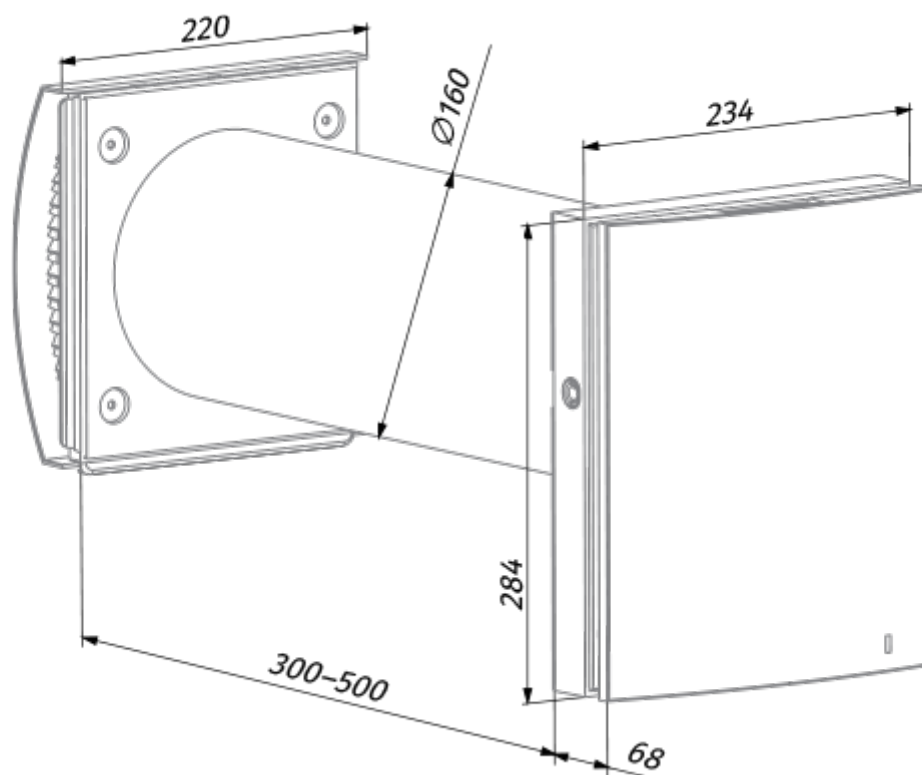

Минимальная температура окружающего воздуха	°C	1
Максимальная температура окружающего воздуха	°C	40
Максимальна вологість повітря, що оточує	%	80
Класс защиты	-	IP24

Размеры

Аксессуары

Колпаки

Наименование	Фото	Описание
PP 160/0.5		Наружный вентиляционный колпак предназначен для предотвращения попадания воды и крупных предметов в вентиляционное оборудование со стороны улицы

Другие аксессуары

Наименование	Фото	Описание
R 160-500		Воздуховод диаметром 160 мм и заглушка из пенополистирола