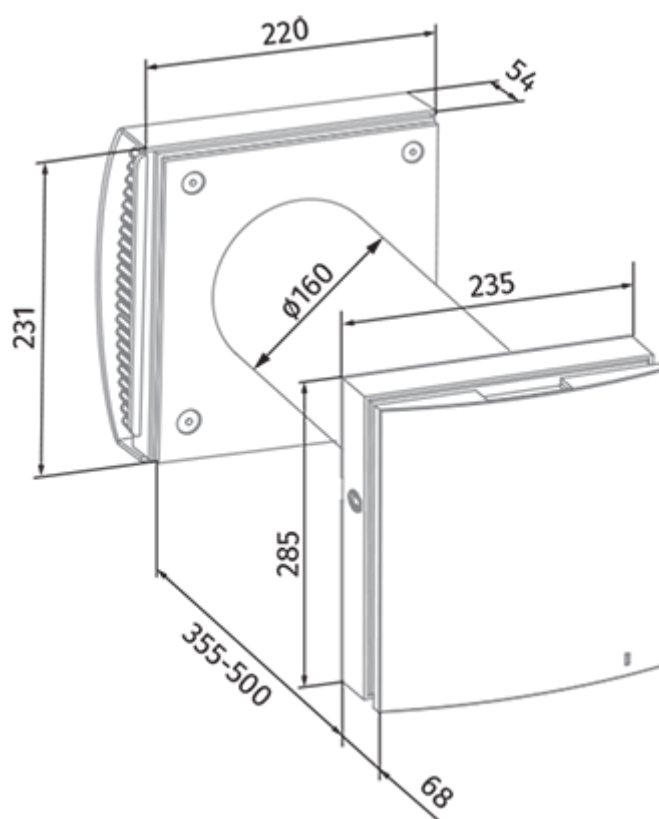

Максимальная температура перемещаемого воздуха	°C	40
Минимальная температура перемещаемого воздуха	°C	-20
Минимальная температура окружающего воздуха	°C	1
Максимальная температура окружающего воздуха	°C	40
Максимальна вологість повітря, що оточує	%	80
Класс защиты	-	IP24

Размеры

Аксессуары

Колпаки

Наименование	Фото	Описание
АН-10 beige 160		Пластиковые колпаки для декоративного оформления выходов приточных или вытяжных вентиляционных систем бытовых, общественных и промышленных зданий
АН-10 black 160		Пластиковые колпаки для декоративного оформления выходов приточных или вытяжных вентиляционных систем бытовых, общественных и промышленных зданий