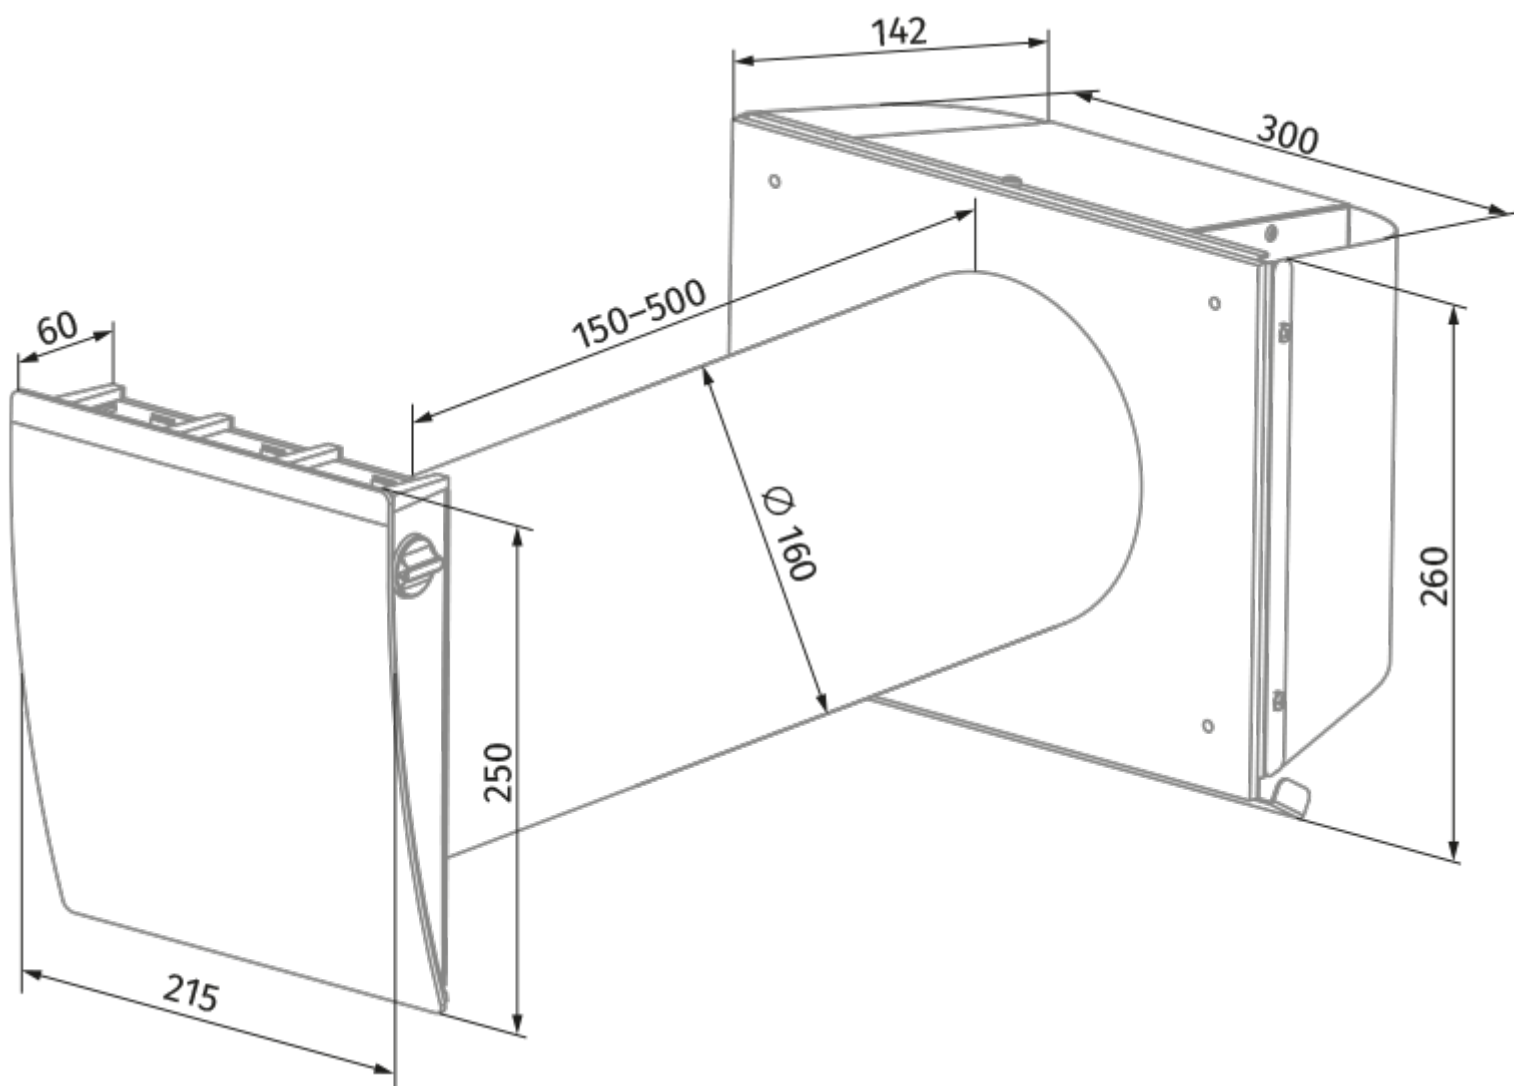

Размеры

Аксессуары

Другие аксессуары

Наименование	Фото	Описание
FP2 Vento G3		Комплект фильтров G3 (2 шт.)
FP2 Vento G4		Фильтр грубой очистки G4. Состав: • пластиковый держатель фильтра (1 шт.) • фильтр G4 (1 шт.)
FP2 Vento F7		Фильтр тонкой очистки F7. Состав: • пластиковая держатель фильтра (1 шт.) • фильтр тонкой очистки F7 (1 шт.). Степень фильтрации PM2,5 > 70 %