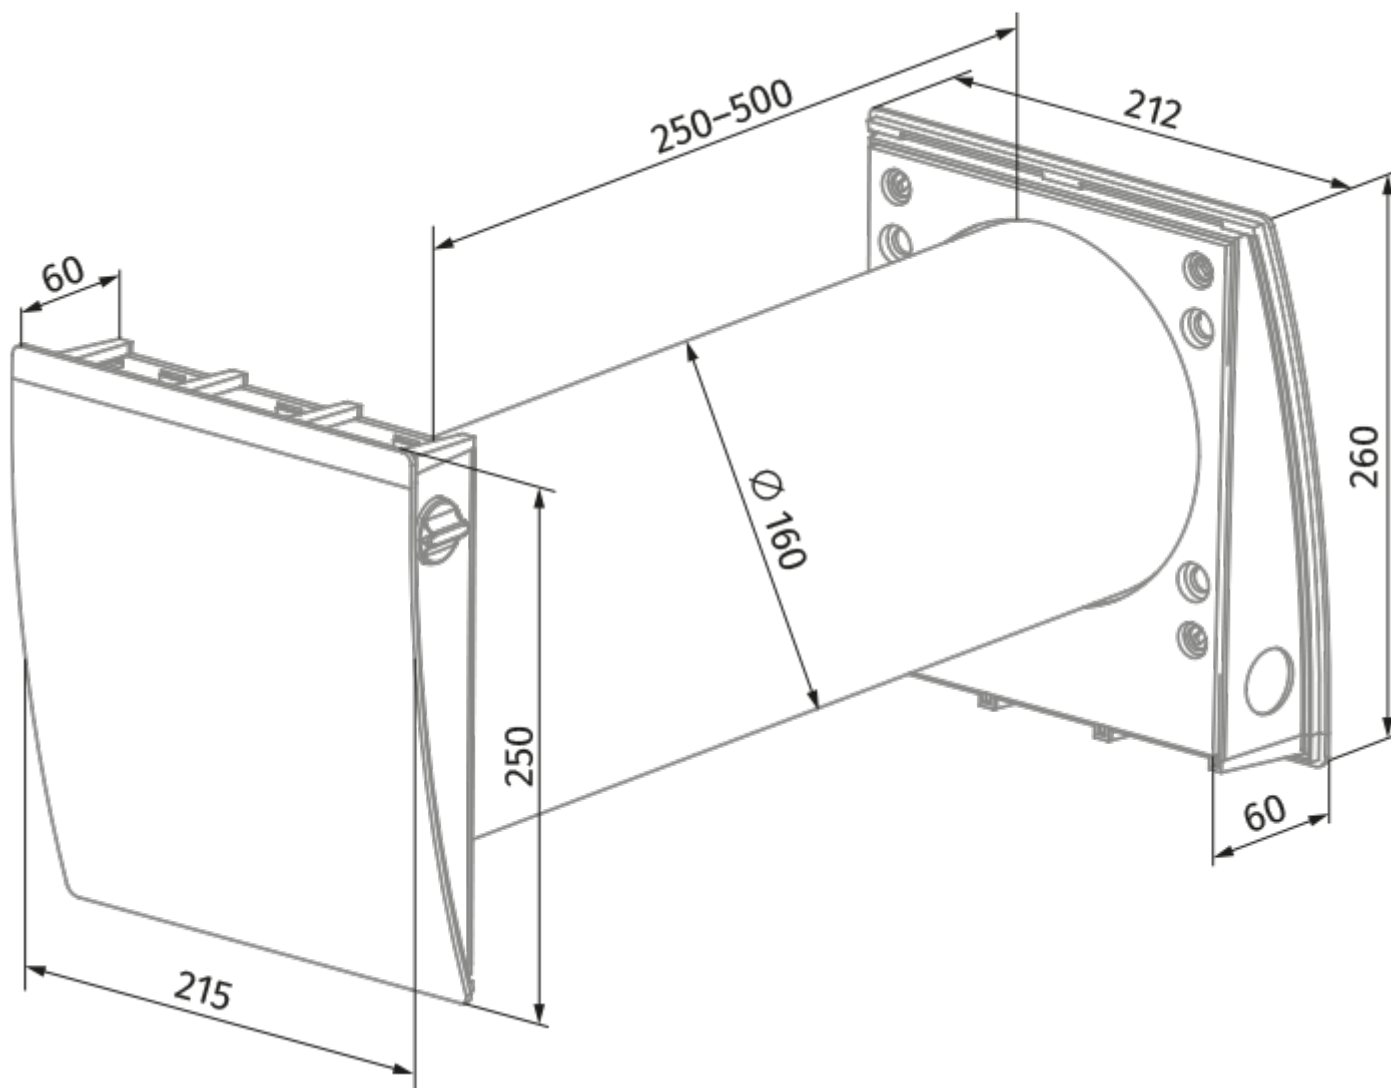

Размеры

Аксессуары

Другие аксессуары

Наименование	Фото	Описание
FP2 Vento G3		Комплект фильтров G3 (2 шт.)
FP2 Vento G4		Фильтр грубой очистки G4. Состав: • пластиковый держатель фильтра (1 шт.) • фильтр G4 (1 шт.)
FP2 Vento F7		Фильтр тонкой очистки F7. Состав: • пластиковая держатель фильтра (1 шт.) • фильтр тонкой очистки F7 (1 шт.). Степень фильтрации PM2,5 > 70 %