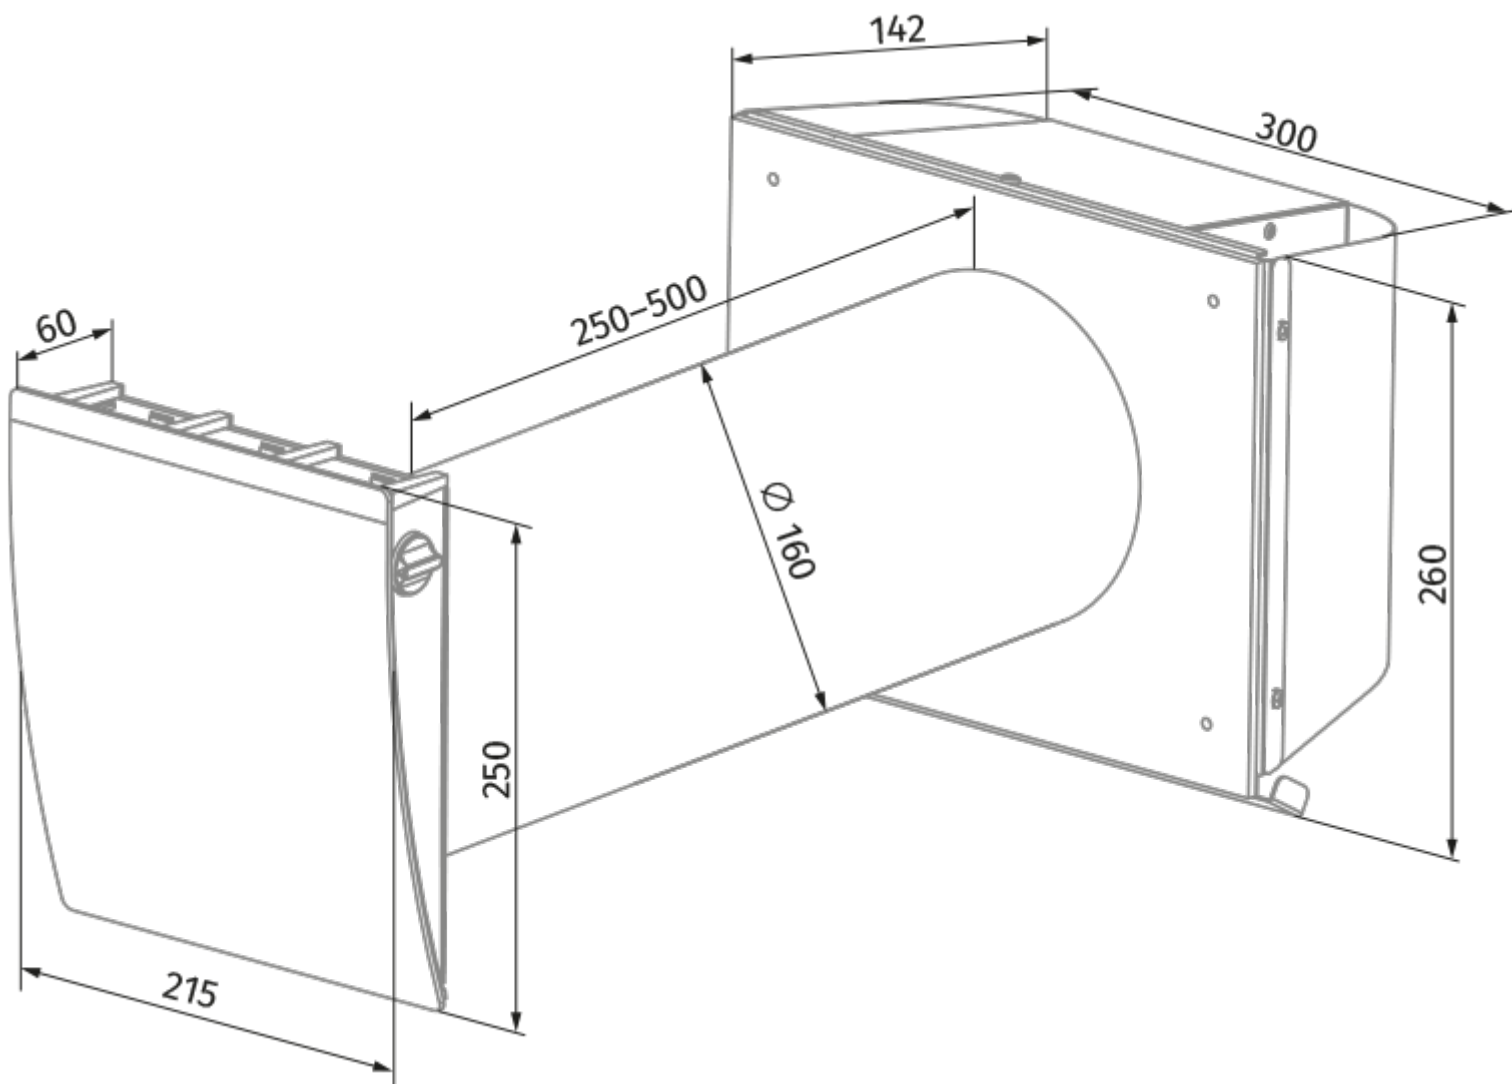

Размеры

Аксессуары

Другие аксессуары

Наименование	Фото	Описание
FP2 Vento G4		Фильтр грубой очистки G4. Состав: • пластиковый держатель фильтра (1 шт.) • фильтр G4 (1 шт.)
FP2 Vento G3		Комплект фильтров G3 (2 шт.)
FP2 Vento F7		Фильтр тонкой очистки F7. Состав: • пластиковая держатель фильтра (1 шт.) • фильтр тонкой очистки F7 (1 шт.). Степень фильтрации PM2,5 > 70 %