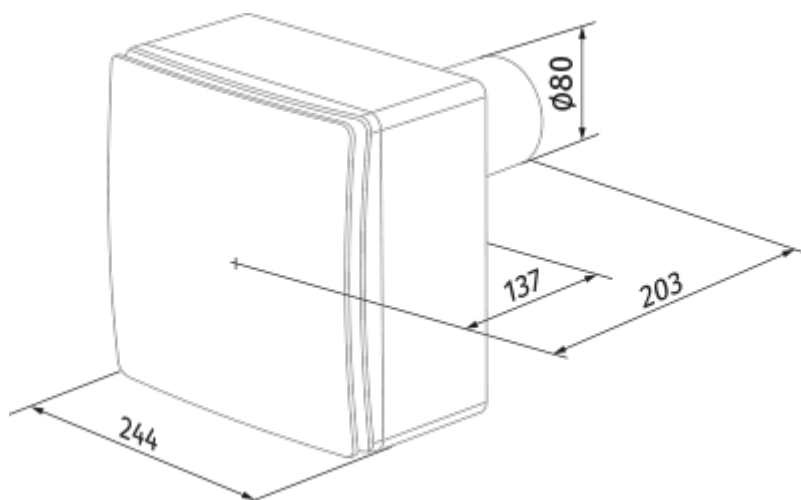

	Единица измерения	Valeo-E 75/100 K TR	
Размер подключаемого воздуховода	мм	80	
Скорость	-	2	
Минимальное напряжение питания	В	220	
Максимальное напряжение питания	В	240	
Частота сети питания	Гц	50	
Номинальная мощность	Вт	24	29
Максимальный ток	А	0.11	0.13
Максимальный расход воздуха	м ³ /час	75	100
Уровень звукового давления LpA на расстоянии 3 м	дБ(А)	29	38
Вес	кг	2.7	
Минимальная температура окружающего воздуха	°С	1	
Максимальная температура окружающего воздуха	°С	40	
Класс защиты	-	IP55	

Размеры

Аксессуары

Переключатели скорости

Наименование	Фото	Описание
CDP-3/5		Переключатели для многоскоростных вентиляторов