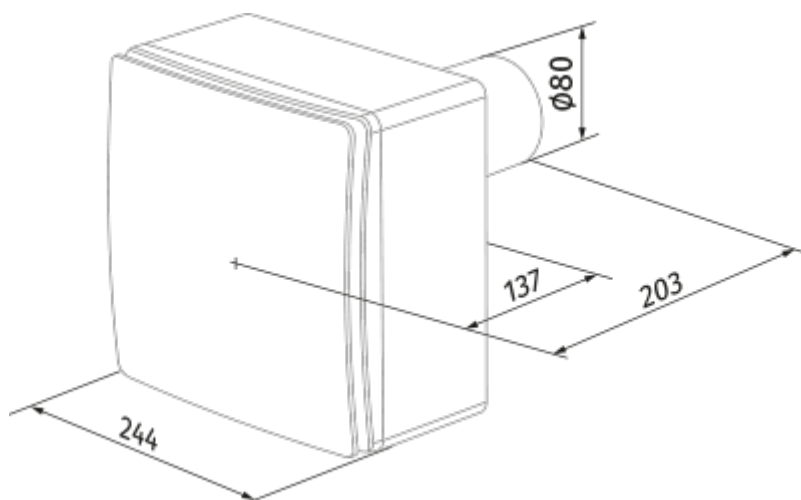

|  | Единица измерения   | Valeo-E 75/100 K TR |      |
|--|---------------------|---------------------|------|
| Размер подключаемого воздуховода                 | мм                  | 80                  |      |
| Скорость   | -                   | 2                   |      |
| Минимальное напряжение питания                   | В                   | 220                 |      |
| Максимальное напряжение питания                  | В                   | 240                 |      |
| Частота сети питания                             | Гц                  | 50                  |      |
| Номинальная мощность                             | Вт                  | 24                  | 29   |
| Максимальный ток                                 | А                   | 0.11                | 0.13 |
| Максимальный расход воздуха                      | м <sup>3</sup> /час | 75                  | 100  |
| Уровень звукового давления LpA на расстоянии 3 м | дБ(А)               | 29                  | 38   |
| Вес  | кг                  | 2.7                 |      |
| Минимальная температура окружающего воздуха      | °С                  | 1                   |      |
| Максимальная температура окружающего воздуха     | °С                  | 40                  |      |
| Класс защиты                                     | -                   | IP55                |      |

### Размеры