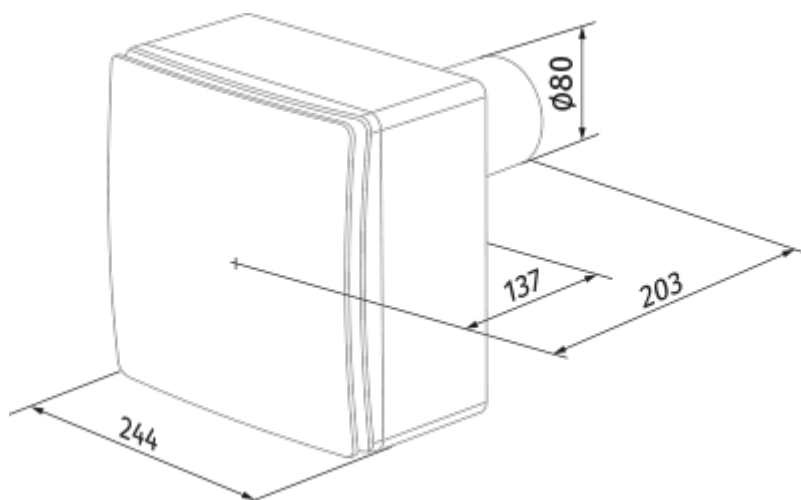

	Единица измерения	Valeo-E 75/100 K TR	
Размер подключаемого воздуховода	мм	80	
Скорость	-	2	
Минимальное напряжение питания	В	220	
Максимальное напряжение питания	В	240	
Частота сети питания	Гц	50	
Номинальная мощность	Вт	24	29
Максимальный ток	А	0.11	0.13
Максимальный расход воздуха	м <sup>3</sup> /час	75	100
Уровень звукового давления LpA на расстоянии 3 м	дБ(А)	29	38
Вес	кг	2.7	
Минимальная температура окружающего воздуха	°С	1	
Максимальная температура окружающего воздуха	°С	40	
Класс защиты	-	IP55	

### Размеры