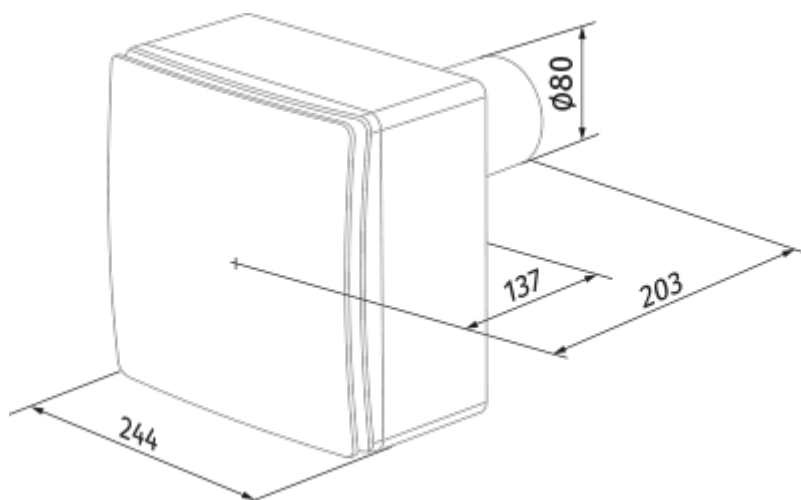

	Единица измерения	Valeo-E 75/100 K T	
Размер подключаемого воздуховода	мм	80	
Скорость	-	2	
Минимальное напряжение питания	В	220	
Максимальное напряжение питания	В	240	
Частота сети питания	Гц	50	
Номинальная мощность	Вт	24	29
Максимальный ток	А	0.11	0.13
Максимальный расход воздуха	м <sup>3</sup> /час	75	100
Уровень звукового давления LpA на расстоянии 3 м	дБ(А)	29	38
Вес	кг	2.7	
Минимальная температура окружающего воздуха	°С	1	
Максимальная температура окружающего воздуха	°С	40	
Класс защиты	-	IP55	

### Размеры