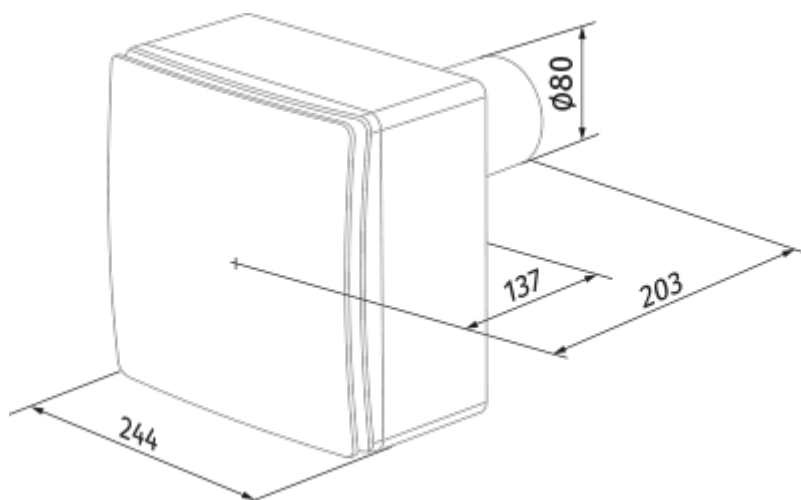

	Единица измерения	Valeo-E 75/100 K T	
Размер подключаемого воздуховода	мм	80	
Скорость	-	2	
Минимальное напряжение питания	В	220	
Максимальное напряжение питания	В	240	
Частота сети питания	Гц	50	
Номинальная мощность	Вт	24	29
Максимальный ток	А	0.11	0.13
Максимальный расход воздуха	м ³ /час	75	100
Уровень звукового давления LpA на расстоянии 3 м	дБ(А)	29	38
Вес	кг	2.7	
Минимальная температура окружающего воздуха	°С	1	
Максимальная температура окружающего воздуха	°С	40	
Класс защиты	-	IP55	

Размеры

Аксессуары

Переключатели скорости

Наименование	Фото	Описание
CDP-3/5		Переключатели для многоскоростных вентиляторов