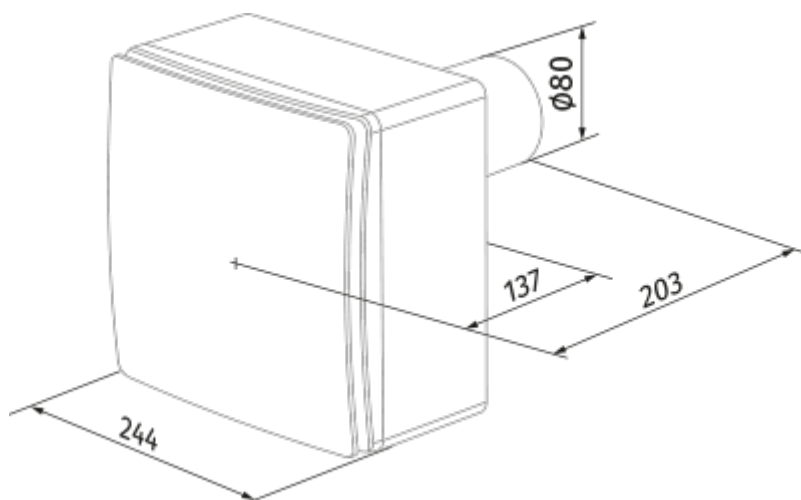

	Единица измерения	Valeo-E 75/100 K I	
Размер подключаемого воздуховода	мм	80	
Скорость	-	2	
Минимальное напряжение питания	В	220	
Максимальное напряжение питания	В	240	
Частота сети питания	Гц	50	
Номинальная мощность	Вт	24	29
Максимальный ток	А	0.11	0.13
Максимальный расход воздуха	м ³ /час	75	100
Уровень звукового давления LpA на расстоянии 3 м	дБ(А)	29	38
Вес	кг	2.7	
Минимальная температура окружающего воздуха	°С	1	
Максимальная температура окружающего воздуха	°С	40	
Класс защиты	-	IP55	

Размеры

Аксессуары

Переключатели скорости

Наименование	Фото	Описание
CDP-3/5		Переключатели для многоскоростных вентиляторов