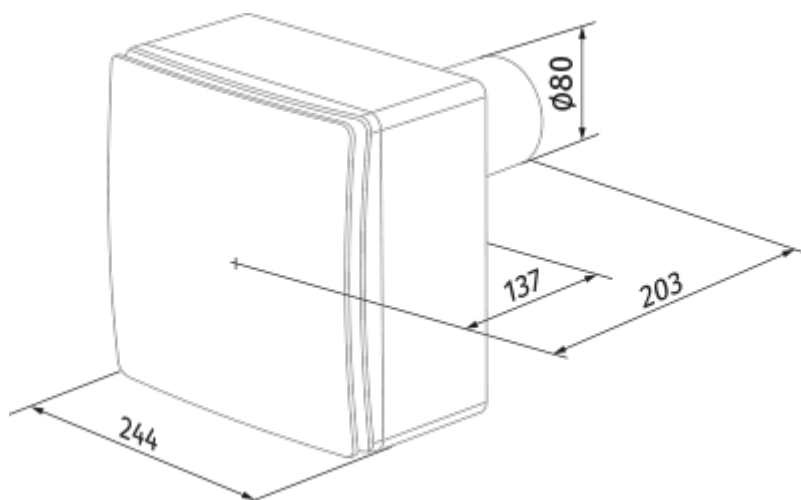

	Единица измерения	Valeo-E 75/100 K H	
Размер подключаемого воздуховода	мм	80	
Скорость	-	2	
Минимальное напряжение питания	В	220	
Максимальное напряжение питания	В	240	
Частота сети питания	Гц	50	
Номинальная мощность	Вт	24	29
Максимальный ток	А	0.11	0.13
Максимальный расход воздуха	м <sup>3</sup> /час	75	100
Уровень звукового давления LpA на расстоянии 3 м	дБ(А)	29	38
Вес	кг	2.7	
Минимальная температура окружающего воздуха	°С	1	
Максимальная температура окружающего воздуха	°С	40	
Класс защиты	-	IP55	

### Размеры