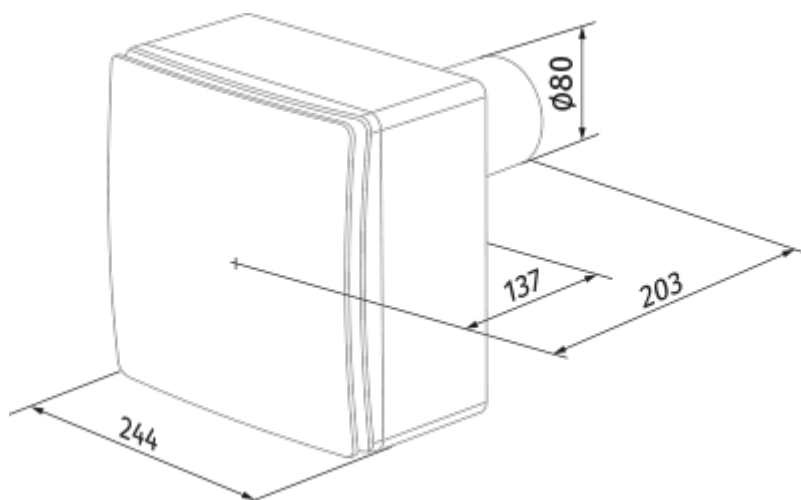

	Единица измерения	Valeo-E 75/100 K H	
Размер подключаемого воздуховода	мм	80	
Скорость	-	2	
Минимальное напряжение питания	В	220	
Максимальное напряжение питания	В	240	
Частота сети питания	Гц	50	
Номинальная мощность	Вт	24	29
Максимальный ток	А	0.11	0.13
Максимальный расход воздуха	м ³ /час	75	100
Уровень звукового давления LpA на расстоянии 3 м	дБ(А)	29	38
Вес	кг	2.7	
Минимальная температура окружающего воздуха	°С	1	
Максимальная температура окружающего воздуха	°С	40	
Класс защиты	-	IP55	

Размеры

Аксессуары

Переключатели скорости

Наименование	Фото	Описание
CDP-3/5		Переключатели для многоскоростных вентиляторов