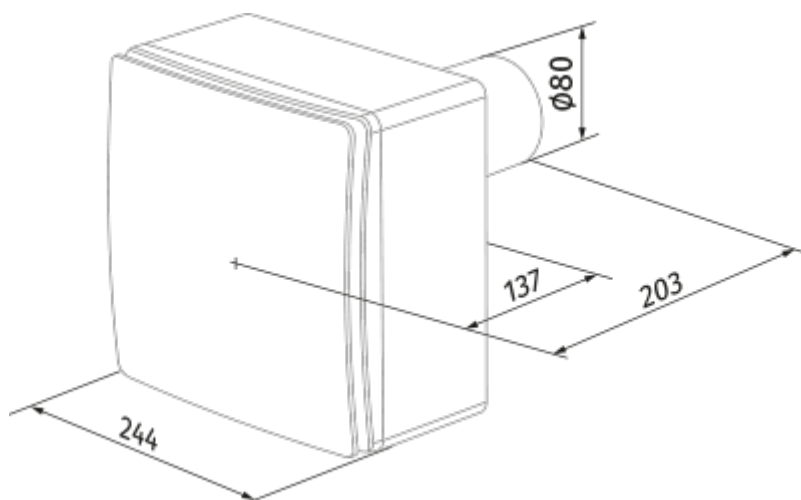

	Единица измерения	Valeo-E 75/100 K	
Размер подключаемого воздуховода	мм	80	
Скорость	-	2	
Минимальное напряжение питания	В	220	
Максимальное напряжение питания	В	240	
Частота сети питания	Гц	50	
Номинальная мощность	Вт	24	29
Максимальный ток	А	0.11	0.13
Максимальный расход воздуха	м ³ /час	75	100
Уровень звукового давления LpA на расстоянии 3 м	дБ(А)	29	38
Вес	кг	2.7	
Минимальная температура окружающего воздуха	°С	1	
Максимальная температура окружающего воздуха	°С	40	
Класс защиты	-	IP55	

Размеры

Аксессуары

Переключатели скорости

Наименование	Фото	Описание
CDP-3/5		Переключатели для многоскоростных вентиляторов