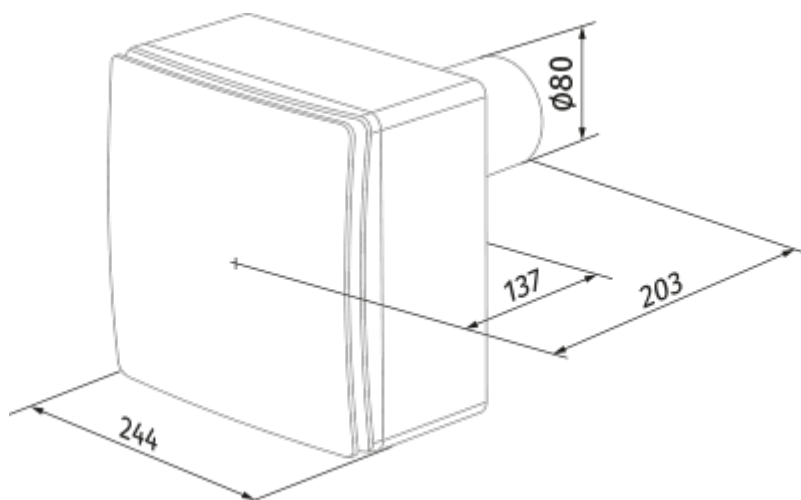

	Единица измерения	Valeo-E 75/100 K	
Размер подключаемого воздуховода	мм	80	
Скорость	-	2	
Минимальное напряжение питания	В	220	
Максимальное напряжение питания	В	240	
Частота сети питания	Гц	50	
Номинальная мощность	Вт	24	29
Максимальный ток	А	0.11	0.13
Максимальный расход воздуха	м <sup>3</sup> /час	75	100
Уровень звукового давления LpA на расстоянии 3 м	дБ(А)	29	38
Вес	кг	2.7	
Минимальная температура окружающего воздуха	°С	1	
Максимальная температура окружающего воздуха	°С	40	
Класс защиты	-	IP55	

### Размеры