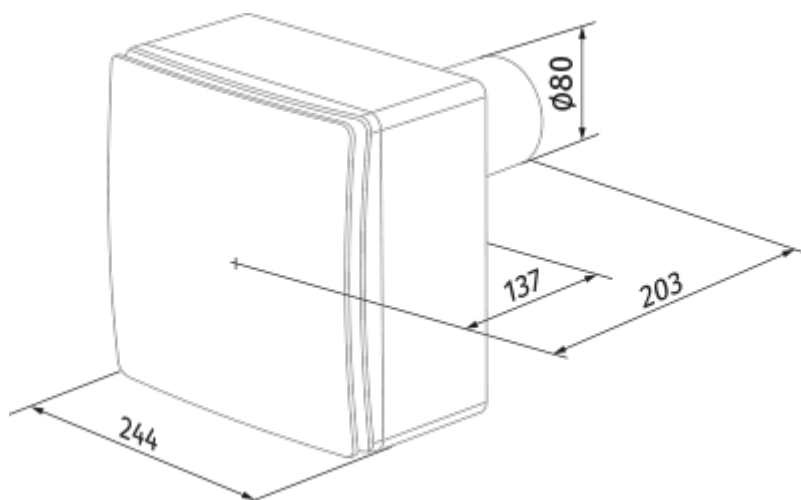

	Единица измерения	Valeo-E 35/60 K TR	
Размер подключаемого воздуховода	мм	80	
Скорость	-	2	
Минимальное напряжение питания	В	220	
Максимальное напряжение питания	В	240	
Частота сети питания	Гц	50	
Номинальная мощность	Вт	15	25
Максимальный ток	А	0.12	0.14
Максимальный расход воздуха	м <sup>3</sup> /час	35	63
Уровень звукового давления LpA на расстоянии 3 м	дБ(А)	27	36
Вес	кг	2.7	
Минимальная температура окружающего воздуха	°С	1	
Максимальная температура окружающего воздуха	°С	40	
Класс защиты	-	IP55	

### Размеры