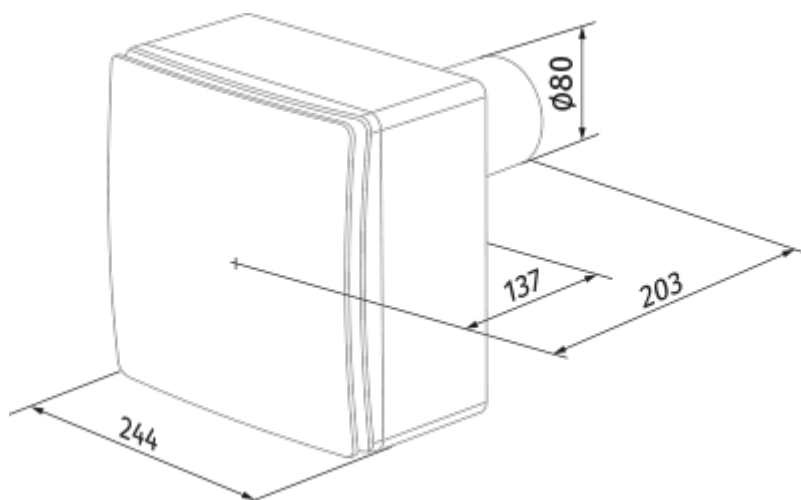

Аксессуары

Переключатели скорости

Наименование	Фото	Описание
CDP-3/5		Переключатели для многоскоростных вентиляторов