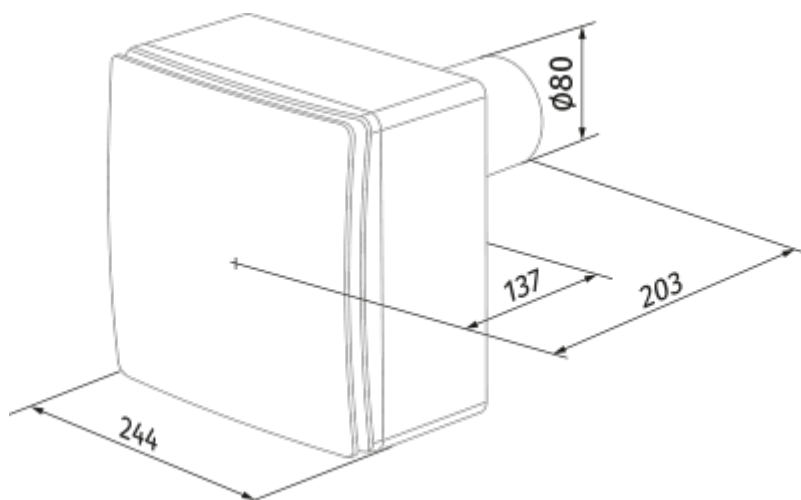

	Единица измерения	Valeo-E 35/60 K T	
Размер подключаемого воздуховода	мм	80	
Скорость	-	2	
Минимальное напряжение питания	В	220	
Максимальное напряжение питания	В	240	
Частота сети питания	Гц	50	
Номинальная мощность	Вт	15	25
Максимальный ток	А	0.12	0.14
Максимальный расход воздуха	м <sup>3</sup> /час	35	63
Уровень звукового давления LpA на расстоянии 3 м	дБ(А)	27	36
Вес	кг	2.7	
Минимальная температура окружающего воздуха	°С	1	
Максимальная температура окружающего воздуха	°С	40	
Класс защиты	-	IP55	

### Размеры