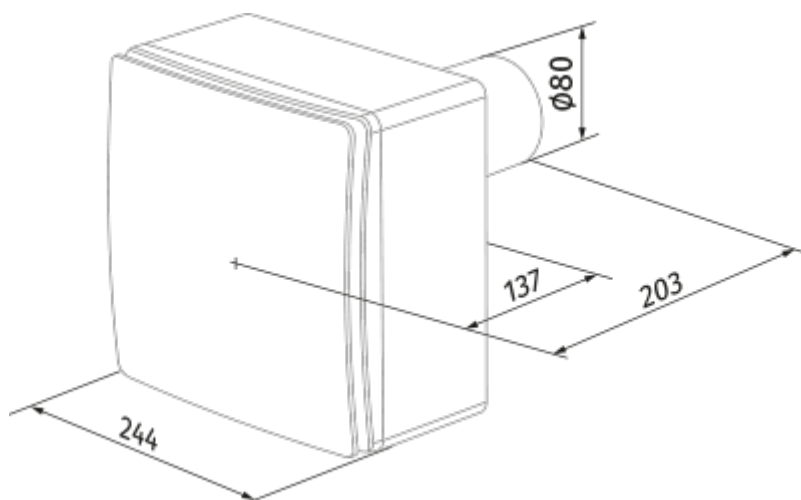

	Единица измерения	Valeo-E 35/60 K I	
Размер подключаемого воздуховода	мм	80	
Скорость	-	2	
Минимальное напряжение питания	В	220	
Максимальное напряжение питания	В	240	
Частота сети питания	Гц	50	
Номинальная мощность	Вт	15	25
Максимальный ток	А	0.12	0.14
Максимальный расход воздуха	м <sup>3</sup> /час	35	63
Уровень звукового давления LpA на расстоянии 3 м	дБ(А)	27	36
Вес	кг	2.7	
Минимальная температура окружающего воздуха	°С	1	
Максимальная температура окружающего воздуха	°С	40	
Класс защиты	-	IP55	

### Размеры