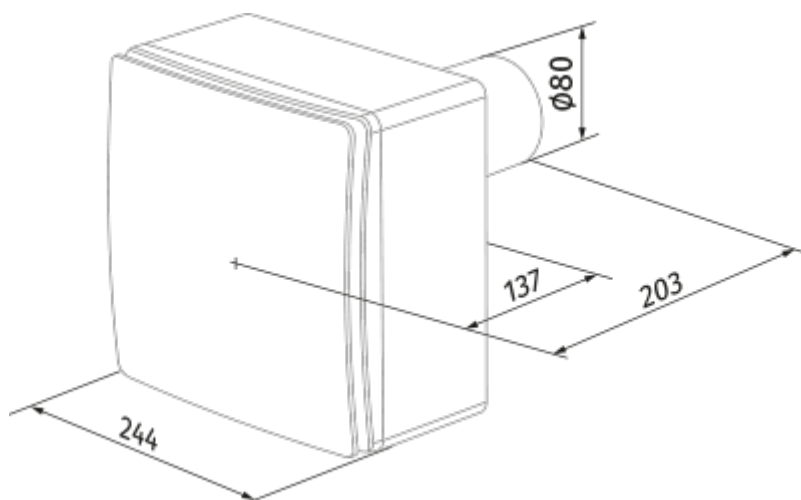

	Единица измерения	Valeo-E 35/60 K I	
Размер подключаемого воздуховода	мм	80	
Скорость	-	2	
Минимальное напряжение питания	В	220	
Максимальное напряжение питания	В	240	
Частота сети питания	Гц	50	
Номинальная мощность	Вт	15	25
Максимальный ток	А	0.12	0.14
Максимальный расход воздуха	м ³ /час	35	63
Уровень звукового давления LpA на расстоянии 3 м	дБ(А)	27	36
Вес	кг	2.7	
Минимальная температура окружающего воздуха	°С	1	
Максимальная температура окружающего воздуха	°С	40	
Класс защиты	-	IP55	

Размеры

Аксессуары

Переключатели скорости

Наименование	Фото	Описание
CDP-3/5		Переключатели для многоскоростных вентиляторов