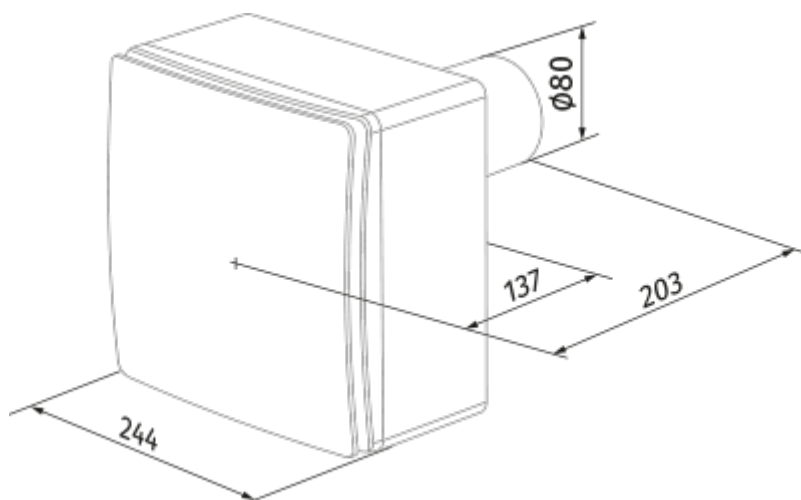

	Единица измерения	Valeo-E 35/60 K H	
Размер подключаемого воздуховода	мм	80	
Скорость	-	2	
Минимальное напряжение питания	В	220	
Максимальное напряжение питания	В	240	
Частота сети питания	Гц	50	
Номинальная мощность	Вт	15	25
Максимальный ток	А	0.12	0.14
Максимальный расход воздуха	м ³ /час	35	63
Уровень звукового давления LpA на расстоянии 3 м	дБ(А)	27	36
Вес	кг	2.7	
Минимальная температура окружающего воздуха	°С	1	
Максимальная температура окружающего воздуха	°С	40	
Класс защиты	-	IP55	

Размеры

Аксессуары

Переключатели скорости

Наименование	Фото	Описание
CDP-3/5		Переключатели для многоскоростных вентиляторов