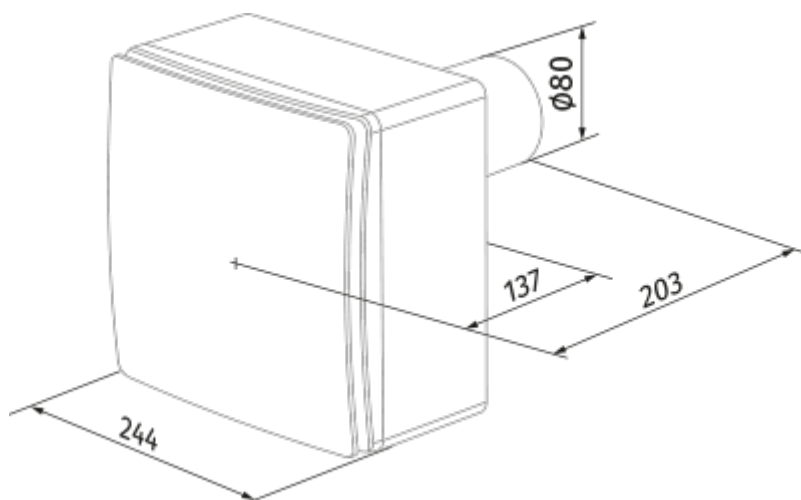

	Единица измерения	Valeo-E 35/60 K H	
Размер подключаемого воздуховода	мм	80	
Скорость	-	2	
Минимальное напряжение питания	В	220	
Максимальное напряжение питания	В	240	
Частота сети питания	Гц	50	
Номинальная мощность	Вт	15	25
Максимальный ток	А	0.12	0.14
Максимальный расход воздуха	м <sup>3</sup> /час	35	63
Уровень звукового давления LpA на расстоянии 3 м	дБ(А)	27	36
Вес	кг	2.7	
Минимальная температура окружающего воздуха	°С	1	
Максимальная температура окружающего воздуха	°С	40	
Класс защиты	-	IP55	

### Размеры