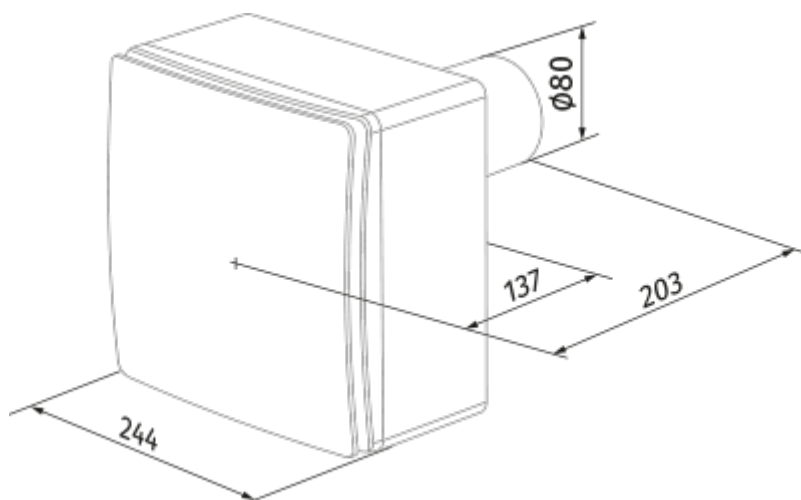

Аксессуары

Другие аксессуары

Наименование	Фото	Описание
CDP-3/5		Переключатели для многоскоростных вентиляторов