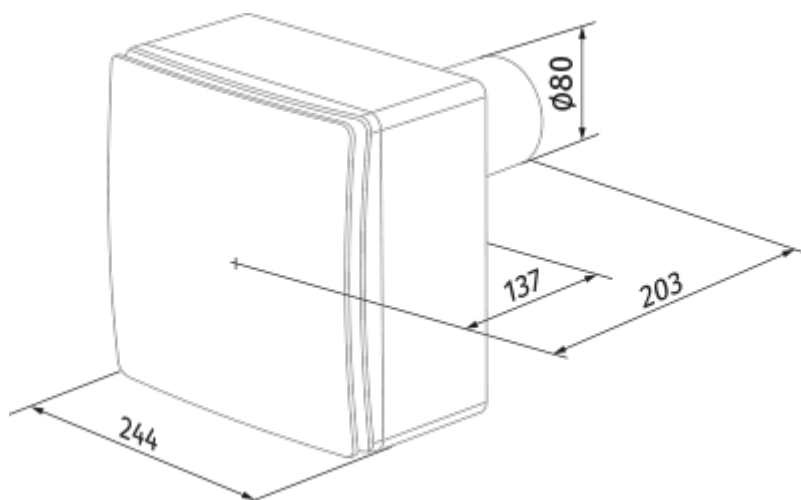

	Единица измерения	Valeo-E 35/60 K	
Размер подключаемого воздуховода	мм	80	
Скорость	-	2	
Минимальное напряжение питания	В	220	
Максимальное напряжение питания	В	240	
Частота сети питания	Гц	50	
Номинальная мощность	Вт	15	25
Максимальный ток	А	0.12	0.14
Максимальный расход воздуха	м ³ /час	35	63
Уровень звукового давления LpA на расстоянии 3 м	дБ(А)	27	36
Вес	кг	2.7	
Минимальная температура окружающего воздуха	°С	1	
Максимальная температура окружающего воздуха	°С	40	
Класс защиты	-	IP55	

Размеры

Аксессуары

Переключатели скорости

Наименование	Фото	Описание
CDP-3/5		Переключатели для многоскоростных вентиляторов