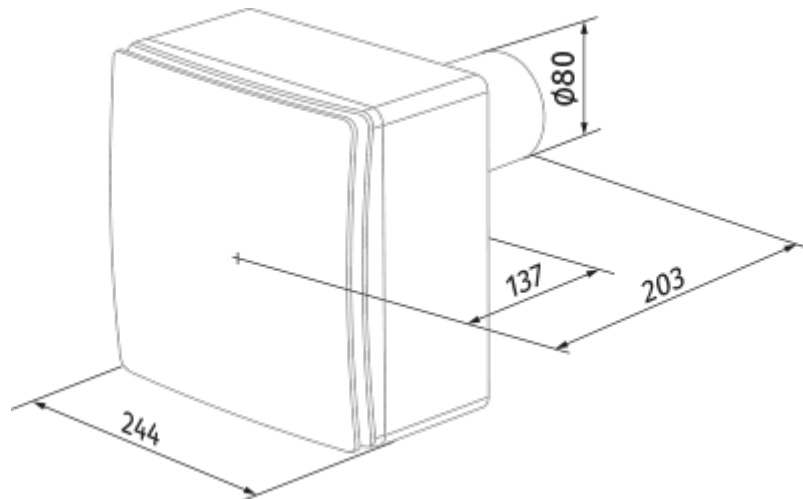

	Единица измерения	Valeo-E 35/60 K	
Размер подключаемого воздуховода	мм	80	
Скорость	-	2	
Минимальное напряжение питания	В	220	
Максимальное напряжение питания	В	240	
Частота сети питания	Гц	50	
Номинальная мощность	Вт	15	25
Максимальный ток	А	0.12	0.14
Максимальный расход воздуха	м <sup>3</sup> /час	35	63
Уровень звукового давления LpA на расстоянии 3 м	дБ(А)	27	36
Вес	кг	2.7	
Минимальная температура окружающего воздуха	°С	1	
Максимальная температура окружающего воздуха	°С	40	
Класс защиты	-	IP55	

### Размеры